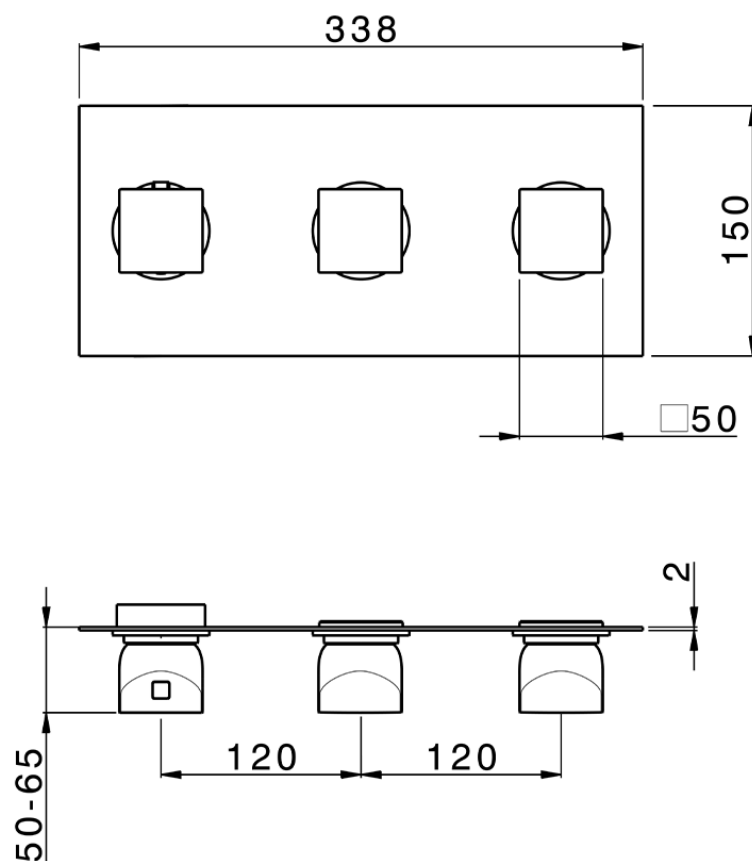

Parte externa termostático ducha 2 funciones HI-RISE_RI01R200

RI01R200

<https://es.cisal.it/parte-externa-termostatico-ducha-2-funciones-hi-rise-ri01r200>

ZA01R200

<https://es.cisal.it/parte-empotrada-termostatico-ducha-2-funciones-empotrado-za01r200>