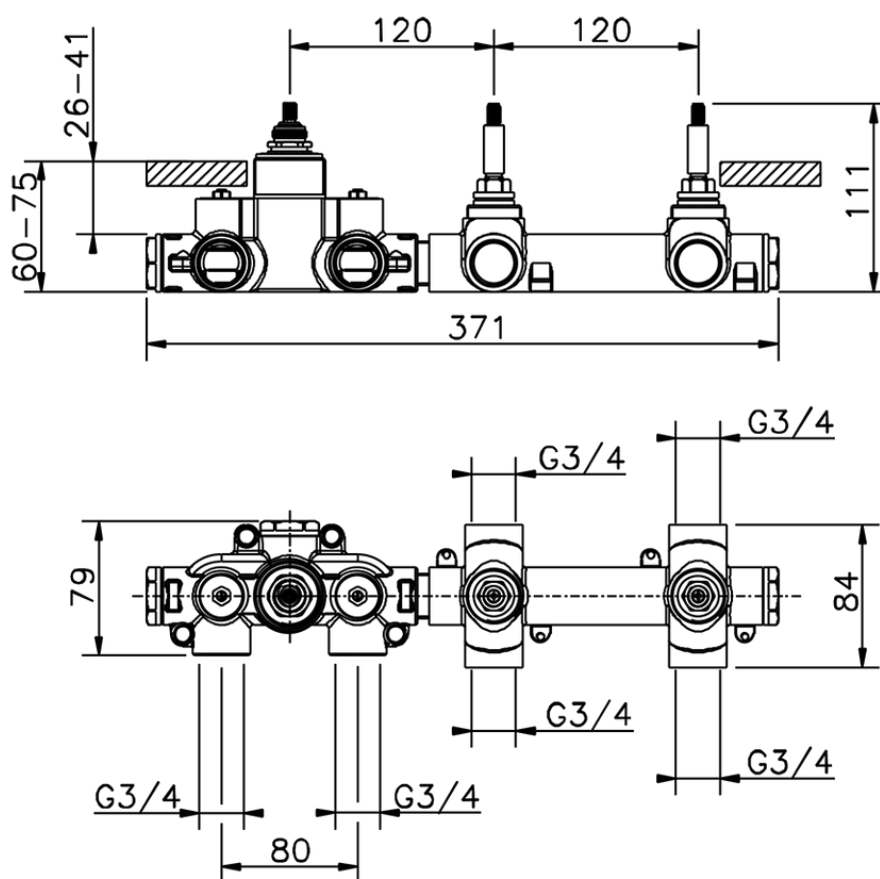

Parte externa termostático ducha 2 funciones HI-RISE_RI01R200

RI01R200

<https://es.cisal.it/parte-externa-termostatico-ducha-2-funciones-hi-rise-ri01r200>

ZA01R200

<https://es.cisal.it/parte-empotrada-termostatico-ducha-2-funciones-empotrado-za01r200>