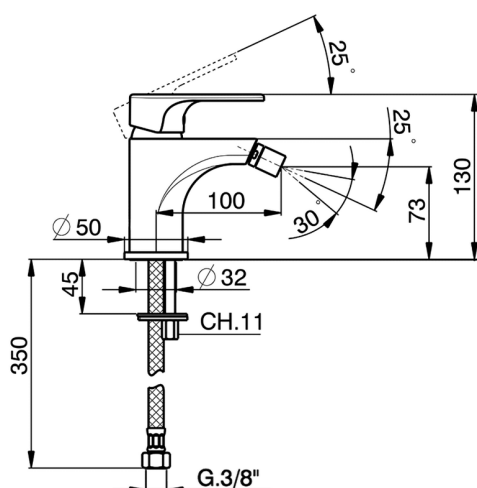

## Bidé monomando ALMA\_A3000560

MODELO **A3000560**

Bidé monomando, sin desagüe automático, latiguillos acero G.3/8"

### CARACTERÍSTICAS

Recambio Cartucho **ZZ95435000**

**Cartucho Monomando 35 mm**

### EcoStop

La función EcoStop limita el caudal del agua aproximadamente el 50% de la salida máxima con una leve resistencia en la maneta. Basta con empujar ligeramente más allá de la mitad del tope sólo cuando se requiera la salida máxima de agua. Esto permitirá ahorrar hasta un 50% de agua.