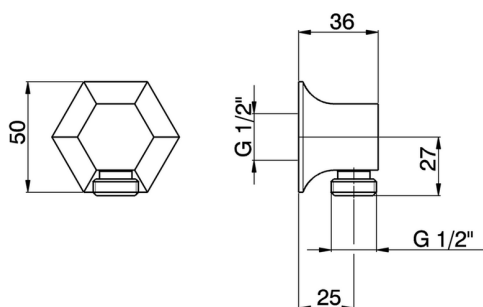

## Toma de agua SHOWER\_CE017000

MODELO **CE017000**

Toma de agua

ACABADOS DISPONIBLES

-  **21** 21 Cromo
-  **24** 24 Oro
-  **2B** 2B Niquel Brillo
-  **2P** 2P Oro Rosa

CARACTERÍSTICAS

2024-12-04