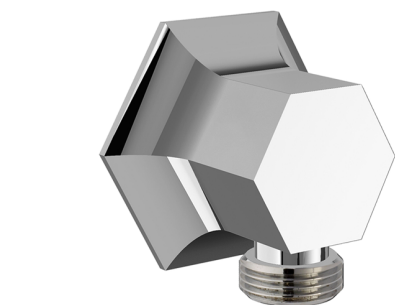

## Toma de agua SHOWER\_CE017000

MODELO **CE017000**

Toma de agua

ACABADOS DISPONIBLES

-  **21** 21 Cromo
-  **24** 24 Oro
-  **2B** 2B Niquel Brillo
-  **2P** 2P Oro Rosa

CARACTERÍSTICAS

2024-12-04