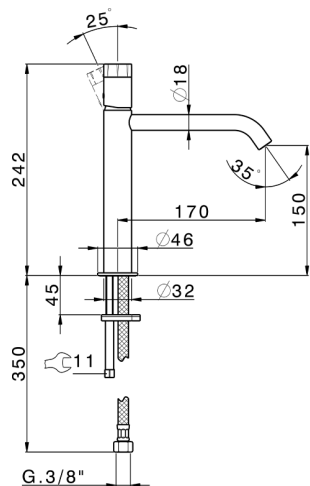

Lavabo monomando medio MARBLE X32_X5001504

MODELO **X5001504**

Lavabo monomando medio, sin desagüe automático, latiguillos acero G.3/8", con palanca de mármol, Inox AISI 316L

ACABADOS DISPONIBLES

5X 5X Acero Cepillado/Mármol Negro Marquina

CARACTERÍSTICAS

Recambio Cartucho **ZZ96550000**

Cartucho Monomando 25 mm

Lavabo monomando medio MARBLE X32_X5001504

X5001504

<https://es.cisal.it/lavabo-monomando-medio-marble-x32-x5001504>

2026-06-19