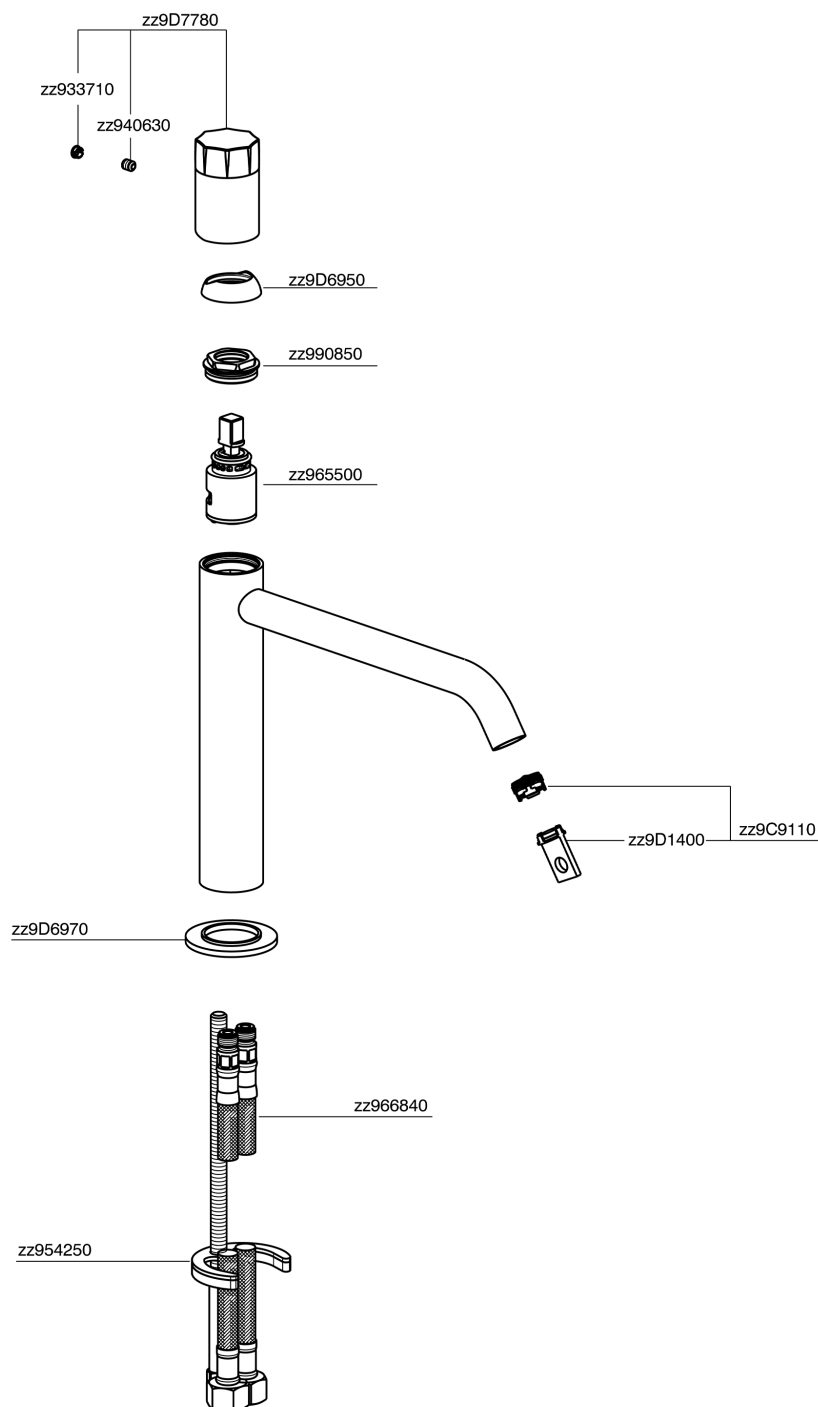

Lavabo monomando medio MARBLE X32_X5001504

MODELO **X5001504**

Lavabo monomando medio, sin desagüe automático, latiguillos acero G.3/8", con palanca de mármol, Inox AISI 316L

ACABADOS DISPONIBLES

5X 5X Acero Cepillado/Mármol Negro Marquina

CARACTERÍSTICAS

Recambio Cartucho **ZZ96550000**

Cartucho Monomando 25 mm

Lavabo monomando medio MARBLE X32_X5001504

X5001504

<https://es.cisal.it/lavabo-monomando-medio-marble-x32-x5001504>

2026-06-19