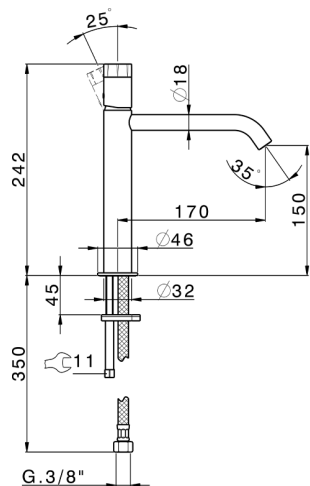

Lavabo monomando medio MARBLE X32_X5001504

MODELO **X5001504**

Lavabo monomando medio, sin desagüe automático, latiguillos acero G.3/8", con palanca de mármol, Inox AISI 316L

ACABADOS DISPONIBLES

5X 5X Acero Cepillado/Mármol Negro Marquina

CARACTERÍSTICAS

Recambio Cartucho **ZZ96550000**

Cartucho Monomando 25 mm

Lavabo monomando medio MARBLE X32_X5001504

X5001504

<https://es.cisal.it/lavabo-monomando-medio-marble-x32-x5001504>

2026-04-29