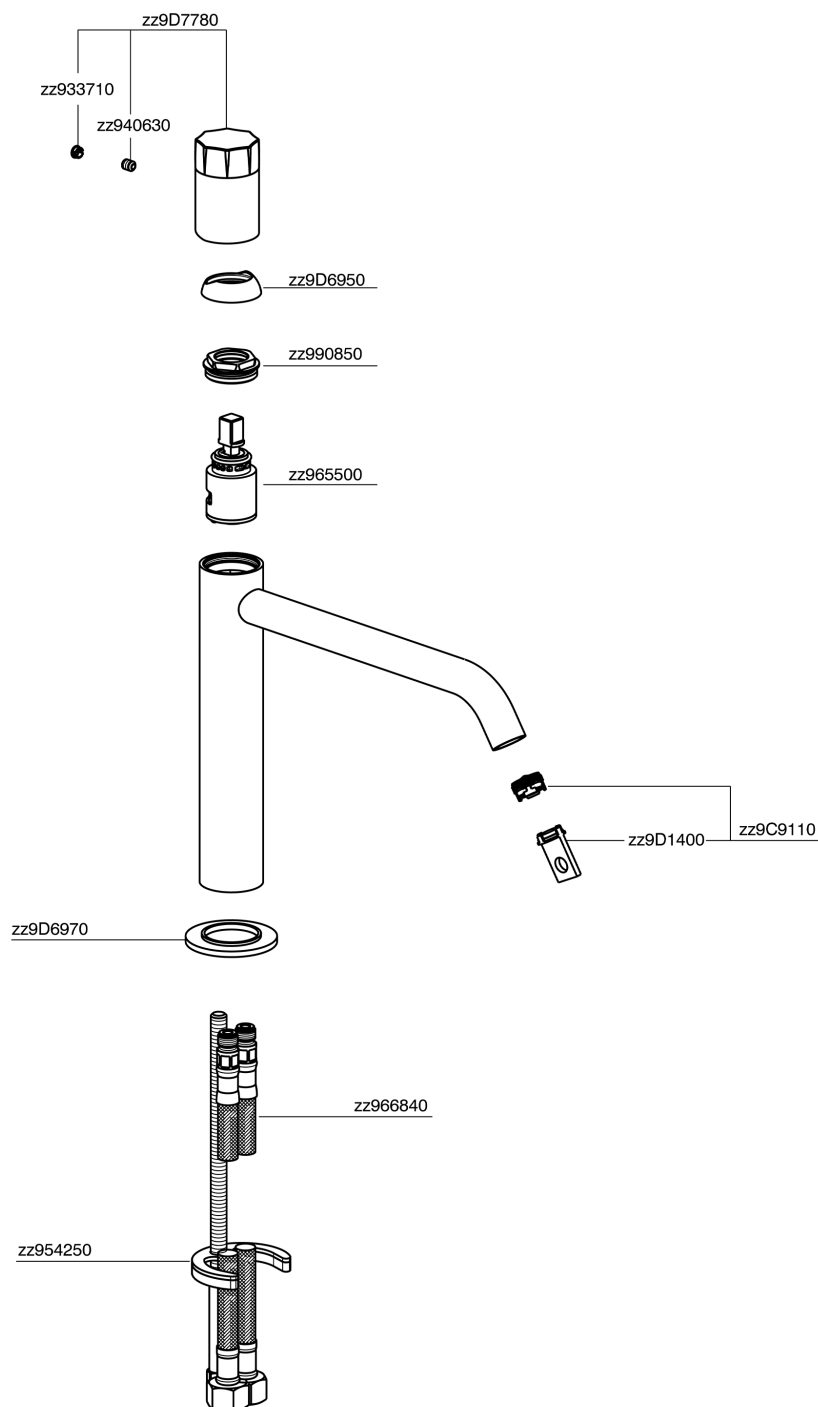

Lavabo monomando medio MARBLE X32_X5001504

MODELO **X5001504**

Lavabo monomando medio, sin desagüe automático, latiguillos acero G.3/8", con palanca de mármol, Inox AISI 316L

ACABADOS DISPONIBLES

5X 5X Acero Cepillado/Mármol Negro Marquina

CARACTERÍSTICAS

Recambio Cartucho **ZZ96550000**

Cartucho Monomando 25 mm

Lavabo monomando medio MARBLE X32_X5001504

X5001504

<https://es.cisal.it/lavabo-monomando-medio-marble-x32-x5001504>

2026-04-29