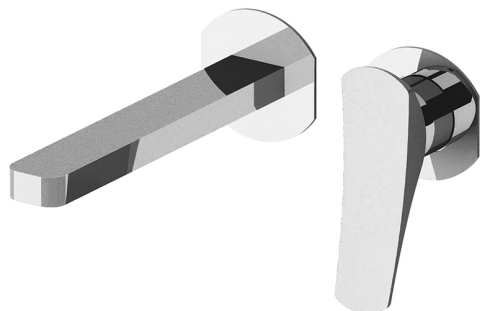

Parte externa monomando lavabo de pared ROADSTER ACCENT_RA005510

MODELO **RA005510**

Parte externa monomando lavabo de pared, sin parte empotrada, caño L.200 mm, para art. Easy-Box ZA002450-ZA025510

ACABADOS DISPONIBLES

-  **21** 21 Cromo
-  **2B** 2B Niquel Brillo
-  **2F** 2F Niquel Cepillado
-  **2Q** 2Q Black Titanium
-  **40** 40 Negro Mate
-  **4Q** 4Q Blanco Mate

CARACTERÍSTICAS

Instalación	Empotrado
Empotrado 1	ZA002450

Parte externa monomando lavabo de pared ROADSTER ACCENT_RA005510

RA005510

<https://es.cisal.it/parte-externa-monomando-lavabo-de-pared-roadster-accent-ra005510>

2024-11-21