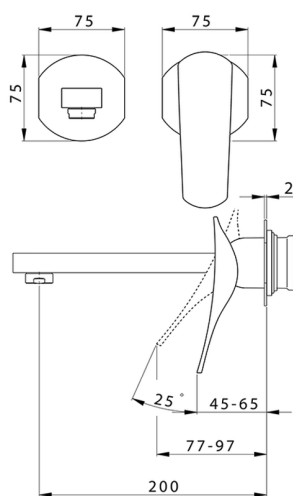

Parte externa monomando lavabo de pared ROADSTER ACCENT_RA005510

MODELO **RA005510**

Parte externa monomando lavabo de pared, sin parte empotrada, caño L.200 mm, para art. Easy-Box ZA002450-ZA025510

ACABADOS DISPONIBLES

-  **21** 21 Cromo
-  **2B** 2B Niquel Brillo
-  **2F** 2F Niquel Cepillado
-  **2Q** 2Q Black Titanium
-  **40** 40 Negro Mate
-  **4Q** 4Q Blanco Mate

CARACTERÍSTICAS

Instalación	Empotrado
Empotrado 1	ZA002450