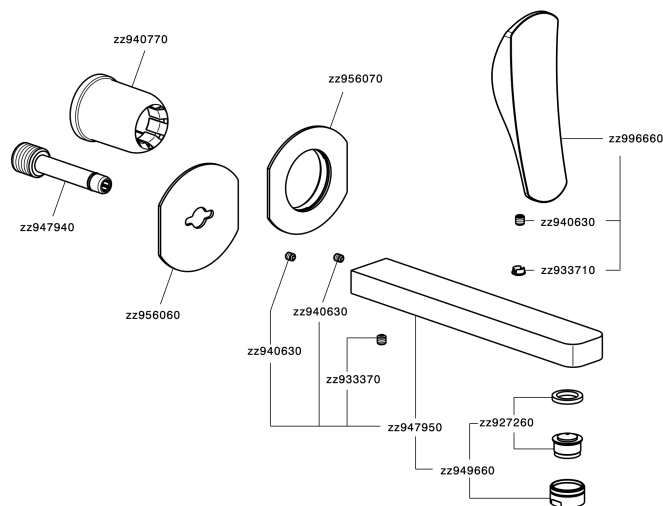

Parte externa monomando lavabo de pared ROADSTER ACCENT_RA005510

MODELO **RA005510**

Parte externa monomando lavabo de pared, sin parte empotrada, caño L.200 mm, para art. Easy-Box ZA002450-ZA025510

ACABADOS DISPONIBLES

-  **21** 21 Cromo
-  **2B** 2B Niquel Brillo
-  **2F** 2F Niquel Cepillado
-  **2Q** 2Q Black Titanium
-  **40** 40 Negro Mate
-  **4Q** 4Q Blanco Mate

CARACTERÍSTICAS

Instalación	Empotrado
Empotrado 1	ZA002450

Parte externa monomando lavabo de pared ROADSTER ACCENT_RA005510

RA005510

<https://es.cisal.it/parte-externa-monomando-lavabo-de-pared-roadster-accent-ra005510>

2024-11-21