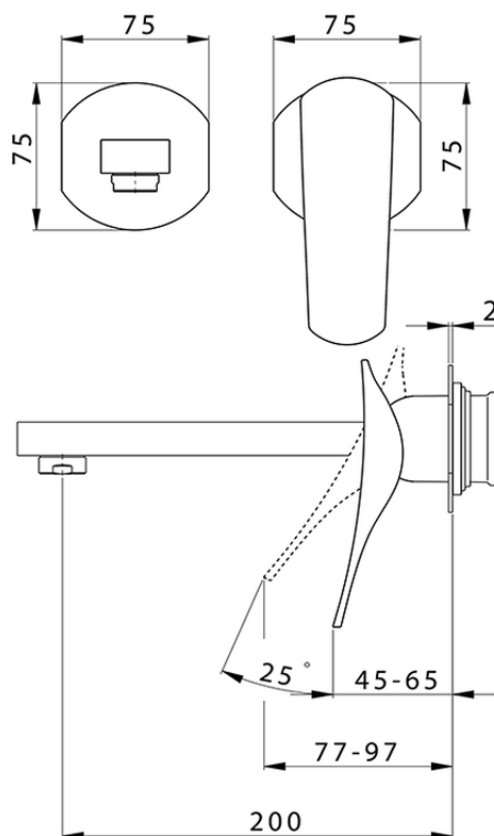

## Parte externa monomando lavabo de pared ROADSTER ACCENT\_RA005510

RA005510

<https://es.cisal.it/parte-externa-monomando-lavabo-de-pared-roadster-accent-ra005510>

2024-11-21