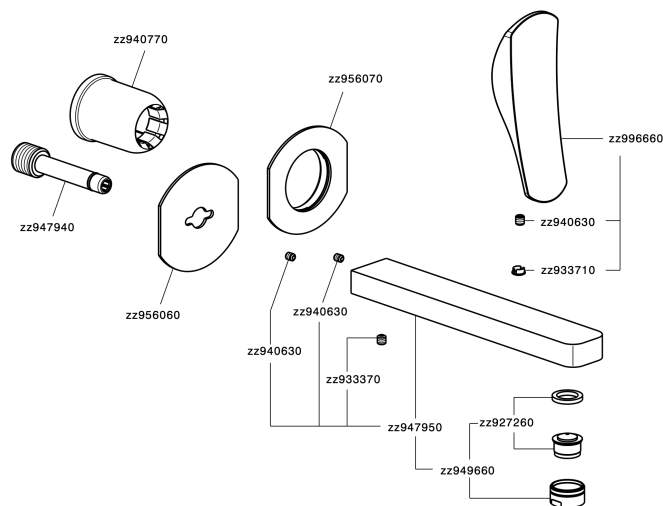

## Parte externa monomando lavabo de pared ROADSTER ACCENT\_RA005510

RA005510

<https://es.cisal.it/parte-externa-monomando-lavabo-de-pared-roadster-accent-ra005510>

2024-11-21