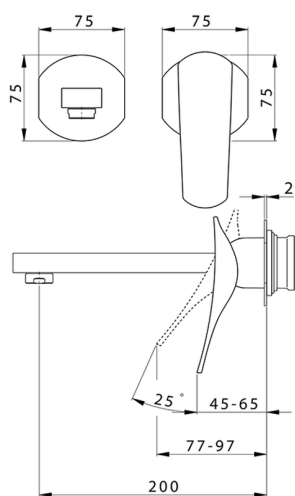

Parte externa monomando lavabo de pared ROADSTER ACCENT_RA005510

MODELO **RA005510**

Parte externa monomando lavabo de pared, sin parte empotrada, caño L.200 mm, para art. Easy-Box ZA002450-ZA025510

ACABADOS DISPONIBLES

-  **21** 21 Cromo
-  **2B** 2B Niquel Brillo
-  **2F** 2F Niquel Cepillado
-  **2Q** 2Q Black Titanium
-  **40** 40 Negro Mate
-  **4Q** 4Q Blanco Mate

CARACTERÍSTICAS

Instalación	Empotrado
Empotrado 1	ZA002450