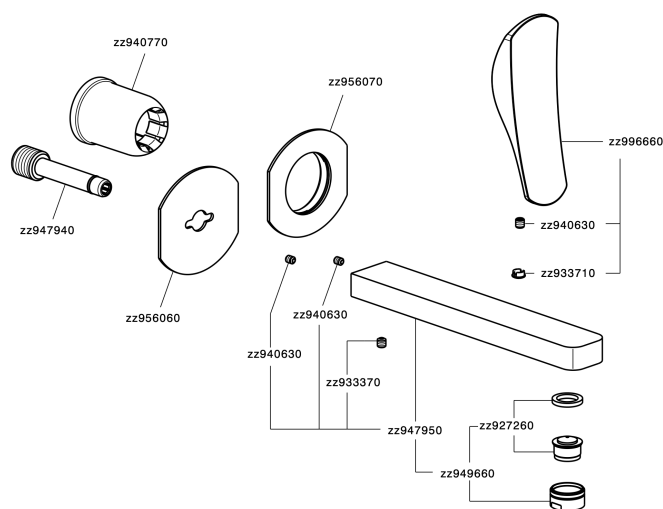

Parte externa monomando lavabo de pared ROADSTER ACCENT_RA005510

MODELO **RA005510**

Parte externa monomando lavabo de pared, sin parte empotrada, caño L.200 mm, para art. Easy-Box ZA002450-ZA025510

ACABADOS DISPONIBLES

-  **21** 21 Cromo
-  **2B** 2B Niquel Brillo
-  **2F** 2F Niquel Cepillado
-  **2Q** 2Q Black Titanium
-  **40** 40 Negro Mate
-  **4Q** 4Q Blanco Mate

CARACTERÍSTICAS

Instalación	Empotrado
Empotrado 1	ZA002450

Parte externa monomando lavabo de pared ROADSTER ACCENT_RA005510

RA005510

<https://es.cisal.it/parte-externa-monomando-lavabo-de-pared-roadster-accent-ra005510>

2024-11-21