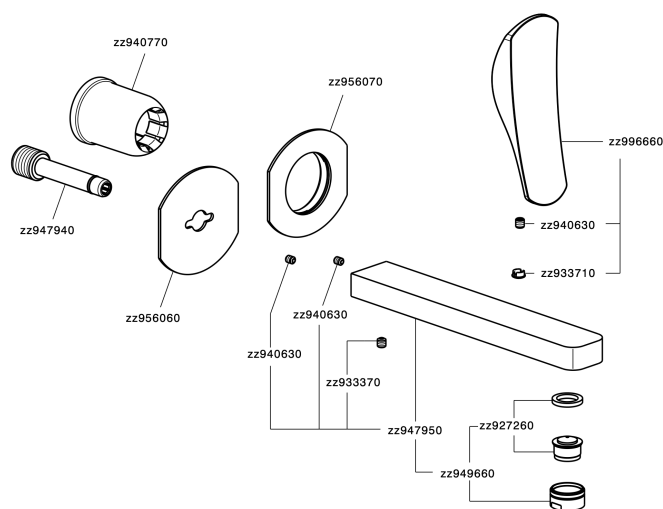

Parte externa monomando lavabo de pared ROADSTER ACCENT_RA005510

MODELO **RA005510**

Parte externa monomando lavabo de pared, sin parte empotrada, caño L.200 mm, para art. Easy-Box ZA002450-ZA025510

ACABADOS DISPONIBLES

-  **21** 21 Cromo
-  **2B** 2B Niquel Brillo
-  **2F** 2F Niquel Cepillado
-  **2Q** 2Q Black Titanium
-  **40** 40 Negro Mate
-  **4Q** 4Q Blanco Mate

CARACTERÍSTICAS

Instalación	Empotrado
Empotrado 1	ZA002450

Parte externa monomando lavabo de pared ROADSTER ACCENT_RA005510

RA005510

<https://es.cisal.it/parte-externa-monomando-lavabo-de-pared-roadster-accent-ra005510>

2024-11-27