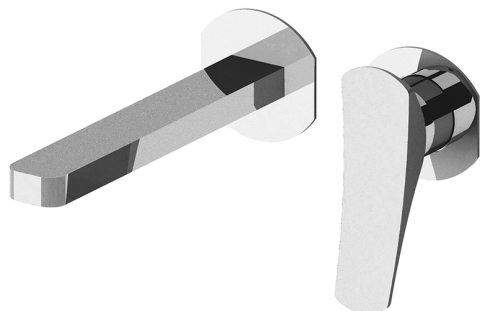

Parte externa monomando lavabo de pared ROADSTER ACCENT_RA005510

MODELO **RA005510**

Parte externa monomando lavabo de pared, sin parte empotrada, caño L.200 mm, para art. Easy-Box ZA002450-ZA025510

ACABADOS DISPONIBLES

-  **21** 21 Cromo
-  **2B** 2B Niquel Brillo
-  **2F** 2F Niquel Cepillado
-  **2Q** 2Q Black Titanium
-  **40** 40 Negro Mate
-  **4Q** 4Q Blanco Mate

CARACTERÍSTICAS

Instalación	Empotrado
Empotrado 1	ZA002450

Parte externa monomando lavabo de pared ROADSTER ACCENT_RA005510

RA005510

<https://es.cisal.it/parte-externa-monomando-lavabo-de-pared-roadster-accent-ra005510>

2024-11-27