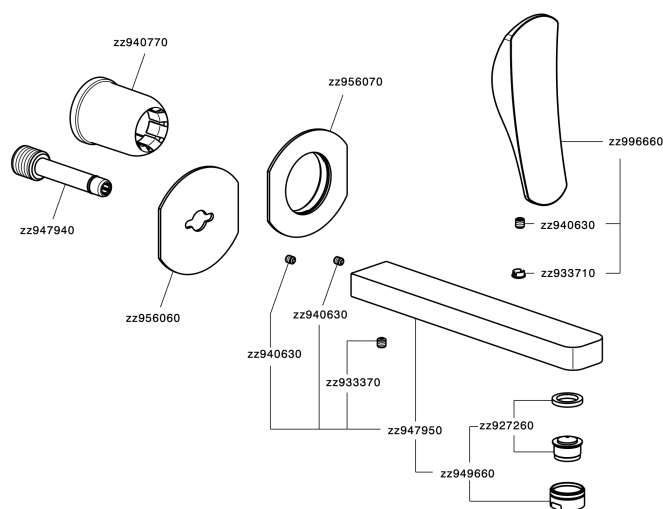

## Parte externa monomando lavabo de pared ROADSTER ACCENT\_RA005510

RA005510

<https://es.cisal.it/parte-externa-monomando-lavabo-de-pared-roadster-accent-ra005510>

2024-11-21