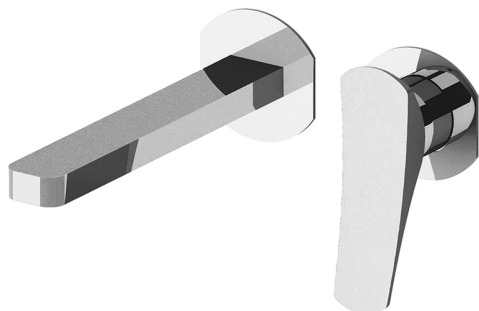

## Parte externa monomando lavabo de pared ROADSTER ACCENT\_RA005510

MODELO **RA005510**

Parte externa monomando lavabo de pared, sin parte empotrada, caño L.200 mm, para art. Easy-Box ZA002450-ZA025510

### ACABADOS DISPONIBLES

-  **21** 21 Cromo
-  **2B** 2B Niquel Brillo
-  **2F** 2F Niquel Cepillado
-  **2Q** 2Q Black Titanium
-  **40** 40 Negro Mate
-  **4Q** 4Q Blanco Mate

### CARACTERÍSTICAS

Instalación	<b>Empotrado</b>
Empotrado 1	<b>ZA002450</b>