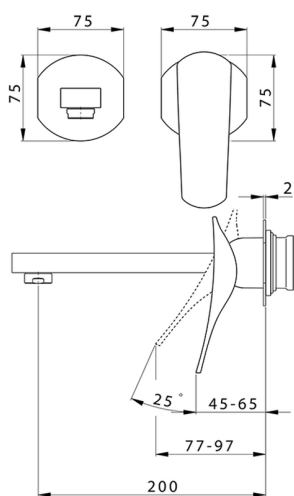

CARACTERÍSTICAS

Instalación	Empotrado
Empotrado 1	ZA002450