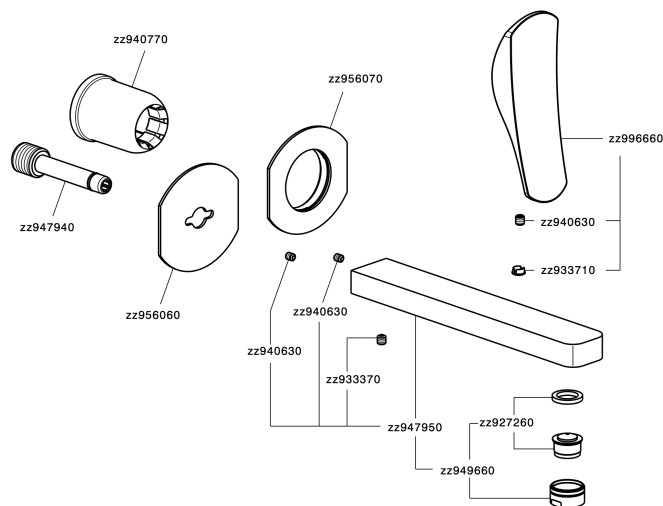

## Parte externa monomando lavabo de pared ROADSTER ACCENT\_RA005510

MODELO **RA005510**

Parte externa monomando lavabo de pared, sin parte empotrada, caño L.200 mm, para art. Easy-Box ZA002450-ZA025510

### CARACTERÍSTICAS

Instalación	<b>Empotrado</b>
Empotrado 1	<b>ZA002450</b>

## Parte externa monomando lavabo de pared ROADSTER ACCENT\_RA005510

RA005510

<https://es.cisal.it/parte-externa-monomando-lavabo-de-pared-roadster-accent-ra005510>

2024-11-21