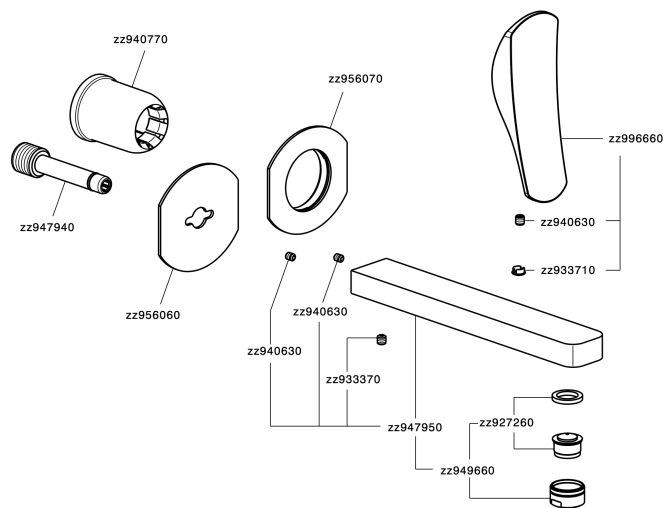

## Parte externa monomando lavabo de pared ROADSTER ACCENT\_RA005510

RA005510

<https://es.cisal.it/parte-externa-monomando-lavabo-de-pared-roadster-accent-ra005510>

2024-11-21