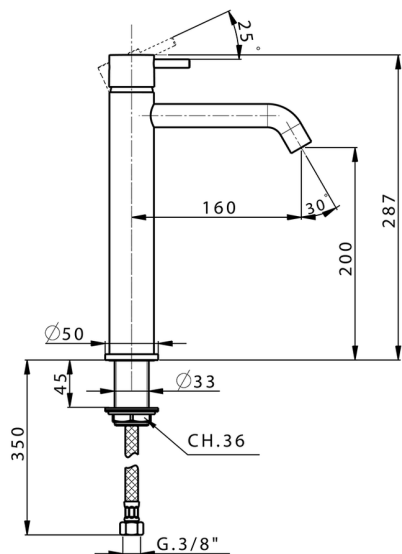

Lavabo monomando alto NUOVA LESS_LN003540

MODELO **LN003540**

Lavabo monomando alto, sin desagüe automático, latiguillos acero G.3/8"

ACABADOS DISPONIBLES

-  **21** 21 Cromo
-  **2F** 2F Niquel Cepillado
-  **40** 40 Negro Mate
-  **4Q** 4Q Blanco Mate

CARACTERÍSTICAS

Recambio Cartucho **ZZ99672000**

Cartucho Monomando 35 mm

EcoStop

La función EcoStop limita el caudal del agua aproximadamente el 50% de la salida máxima con una leve resistencia en la maneta. Basta con empujar ligeramente más allá de la mitad del tope sólo cuando se requiera la salida máxima de agua. Esto permitirá ahorrar hasta un 50% de agua.

Lavabo monomando alto NUOVA LESS_LN003540

LN003540

<https://es.cisal.it/lavabo-monomando-alto-nuova-less-ln003540>

2024-11-22