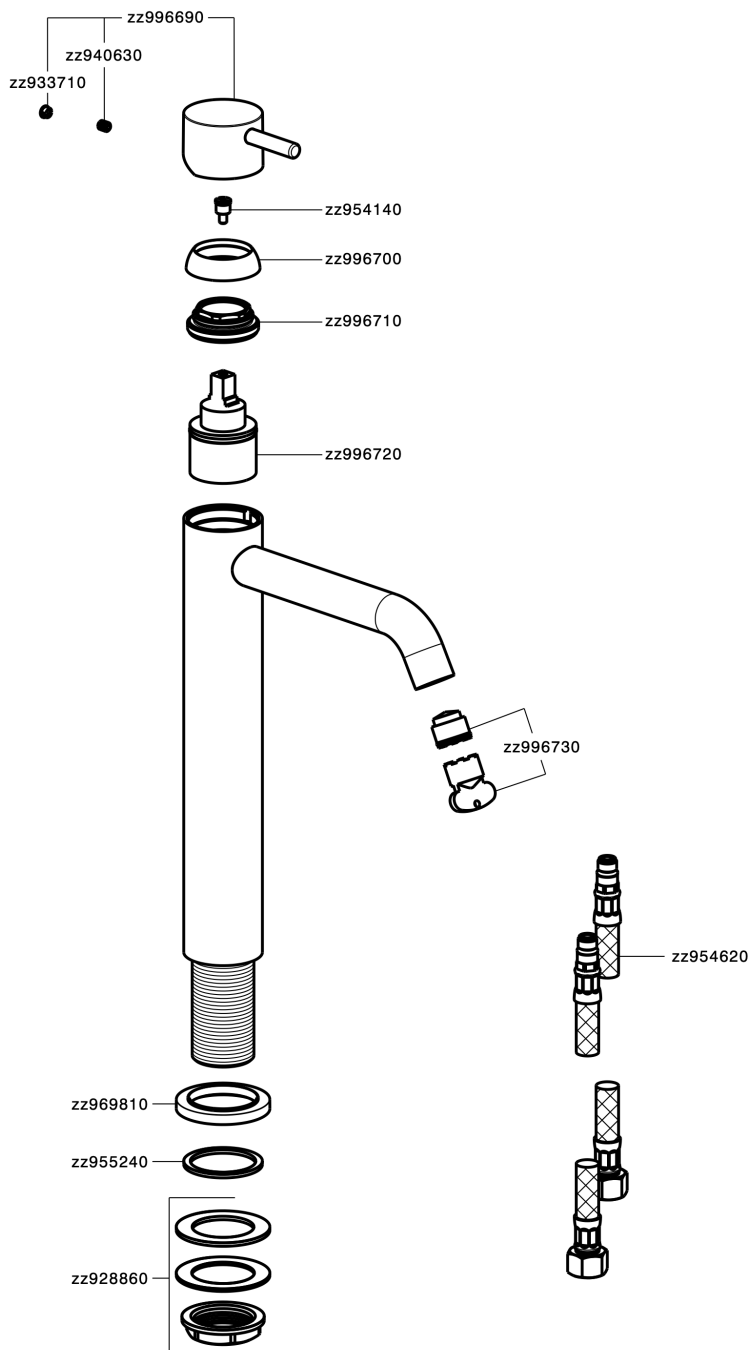

Lavabo monomando alto NUOVA LESS_LN003540

MODELO **LN003540**

Lavabo monomando alto, sin desagüe automático, latiguillos acero G.3/8"

ACABADOS DISPONIBLES

-  **21** 21 Cromo
-  **2F** 2F Niquel Cepillado
-  **40** 40 Negro Mate
-  **4Q** 4Q Blanco Mate

CARACTERÍSTICAS

Recambio Cartucho **ZZ99672000**

Cartucho Monomando 35 mm

EcoStop

La función EcoStop limita el caudal del agua aproximadamente el 50% de la salida máxima con una leve resistencia en la maneta. Basta con empujar ligeramente más allá de la mitad del tope sólo cuando se requiera la salida máxima de agua. Esto permitirá ahorrar hasta un 50% de agua.

Lavabo monomando alto NUOVA LESS_LN003540

LN003540

<https://es.cisal.it/lavabo-monomando-alto-nuova-less-ln003540>

2024-11-22