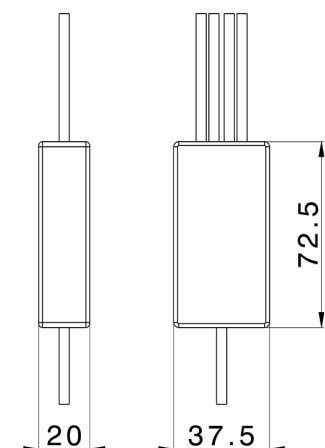

Desdoblador para conectar hasta 4 rociadores WELLNESS_ZS0C0350

MODELO **ZS0C0350**

Desdoblador para conectar hasta 4 rociadores, a un único mando

ACABADOS DISPONIBLES

00 00 Sin acabado

CARACTERÍSTICAS

2024-11-21