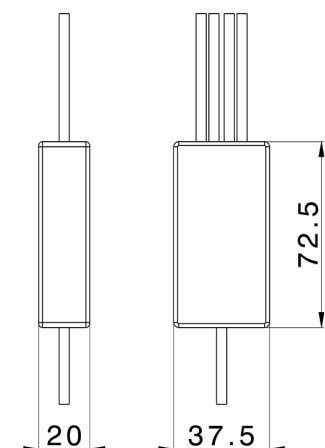

Desdoblador para conectar hasta 4 rociadores WELLNESS_ZS0C0350

MODELO **ZS0C0350**

Desdoblador para conectar hasta 4 rociadores, a un único mando

ACABADOS DISPONIBLES

00 00 Sin acabado

CARACTERÍSTICAS

2024-11-15