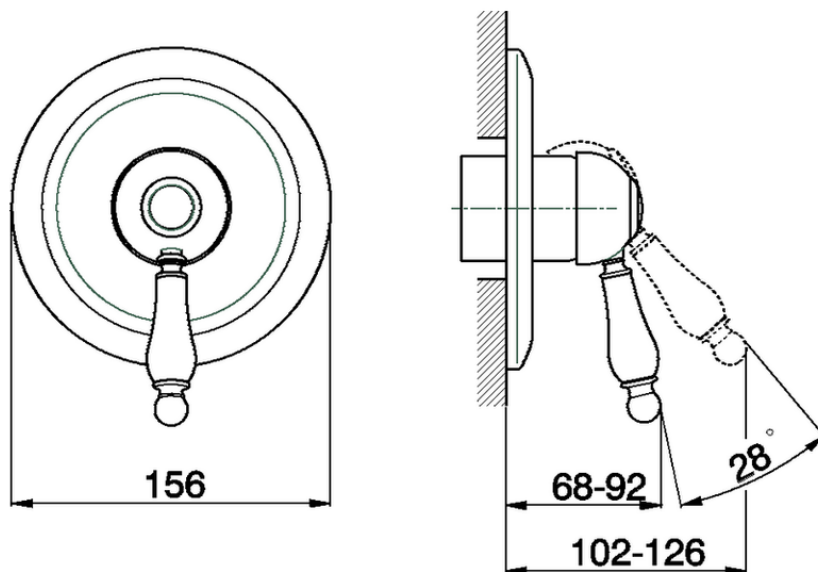

## Parte esterna monomando ducha empotrada ARCANA EMPRESS\_EM003000

EM003000

<https://es.cisal.it/parte-externa-monomando-ducha-empotrada-arcana-empress-em003000>

ZA002300

<https://es.cisal.it/parte-empotrada-monomando-ducha-empotrado-za002300>