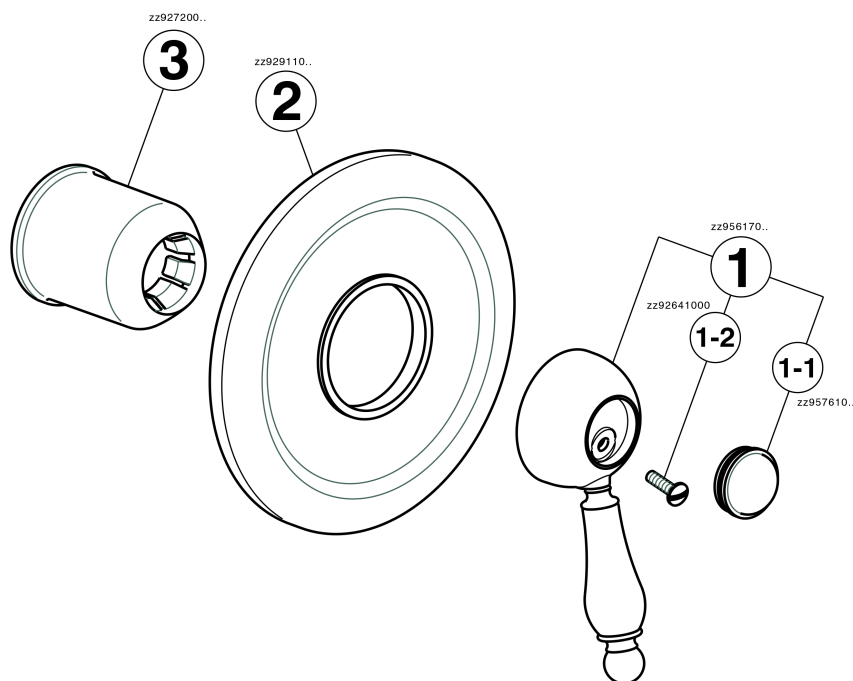

Parte externa monomando ducha empotrada ARCANA EMPRESS_EM003000

MODELO **EM003000**

Parte externa monomando ducha empotrada, sin parte empotrada, para art. ZA002300

ACABADOS DISPONIBLES

-  **21** 21 Cromo
-  **24** 24 Oro
-  **26** 26 Cobre Viejo
-  **27** 27 Bronce Viejo
-  **2A** 2A Niquel Satinado Cepillado
-  **74** 74 Cromo/Oro

CARACTERÍSTICAS

Instalación	Empotrado
Empotrado 1	ZA002300

Parte externa monomando ducha empotrada ARCANA EMPRESS_EM003000

EM003000

<https://es.cisal.it/parte-externa-monomando-ducha-empotrada-arcana-empress-em003000>

Parte empotrada monomando ducha EMPOTRADO_ZA002300

MODELO **ZA002300**

Parte empotrada monomando ducha, ducha empotrada 1/2", sin parte externa

ACABADOS DISPONIBLES

04 04 Sin acabado

CARACTERÍSTICAS

Recambio Cartucho **ZZ92909000**

Empotrado **1**

Cartucho Monomando 43 mm

2025-01-15