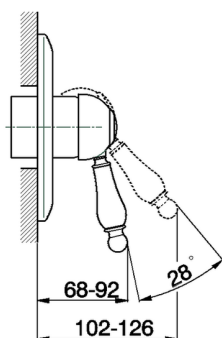

Parte externa monomando ducha empotrada ARCANA EMPRESS_EM003000

MODELO **EM003000**

Parte externa monomando ducha empotrada, sin parte empotrada, para art. ZA002300

ACABADOS DISPONIBLES

-  **21** 21 Cromo
-  **24** 24 Oro
-  **26** 26 Cobre Viejo
-  **27** 27 Bronce Viejo
-  **2A** 2A Niquel Satinado Cepillado
-  **74** 74 Cromo/Oro

CARACTERÍSTICAS

Instalación	Empotrado
Empotrado 1	ZA002300

Parte externa monomando ducha empotrada ARCANA EMPRESS_EM003000

EM003000

<https://es.cisal.it/parte-externa-monomando-ducha-empotrada-arcana-empress-em003000>

Parte empotrada monomando ducha EMPOTRADO_ZA002300

MODELO **ZA002300**

Parte empotrada monomando ducha, ducha empotrada 1/2", sin parte externa

ACABADOS DISPONIBLES

04 04 Sin acabado

CARACTERÍSTICAS

Recambio Cartucho **ZZ92909000**