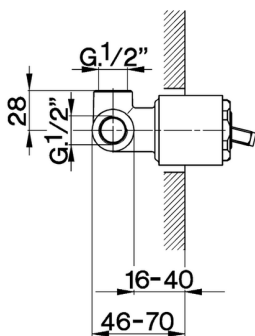

CARACTERÍSTICAS

Instalación	Empotrado
Empotrado 1	ZA002300

Parte externa monomando ducha empotrada ARCANA EMPRESS_EM003000

EM003000

<https://es.cisal.it/parte-externa-monomando-ducha-empotrada-arcana-empress-em003000>

Parte empotrada monomando ducha EMPOTRADO_ZA002300

MODELO **ZA002300**

Parte empotrada monomando ducha, ducha empotrada 1/2", sin parte externa

ACABADOS DISPONIBLES

04 04 Sin acabado

CARACTERÍSTICAS

Recambio Cartucho **ZZ92909000**

Empotrado **1**

Cartucho Monomando 43 mm

2025-01-15