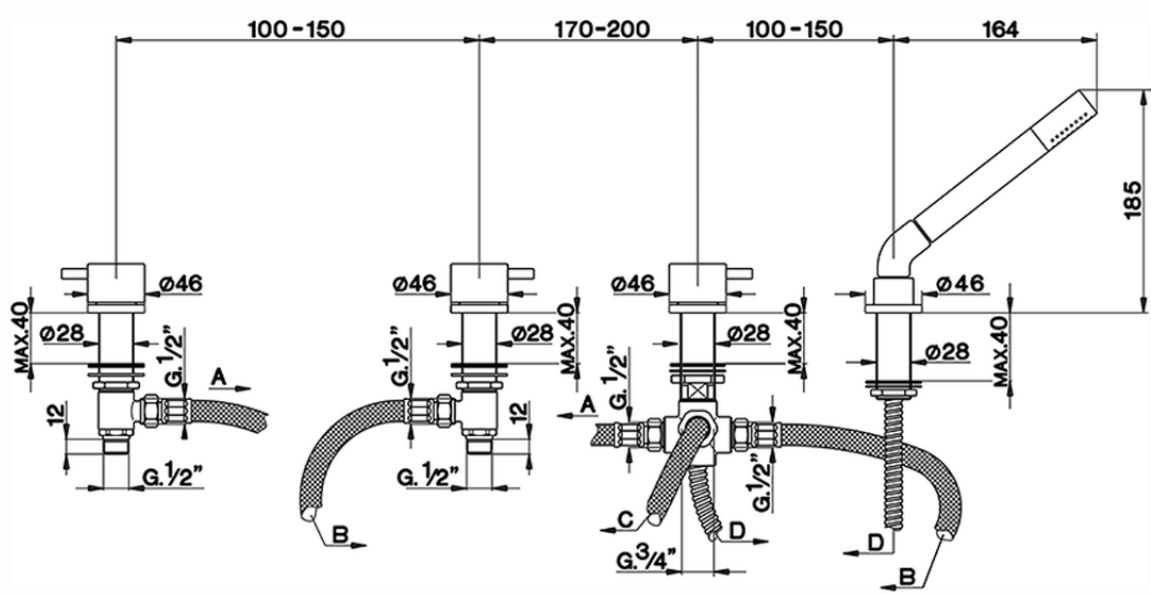

Borde bañera 4 agujeros NUOVA LESS_LN000290

LN000290

<https://es.cisal.it/borde-banera-4-agujeros-nuova-less-ln000290>

2025-01-15