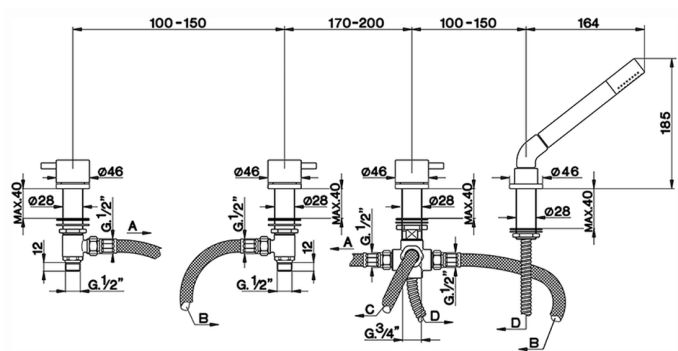

Borde bañera 4 agujeros NUOVA LESS_LN000290

MODELO **LN000290**

Borde bañera 4 agujeros,desviador automático,duchita una función minimal de Latón,flexible de Latón 175 cm

ACABADOS DISPONIBLES

-  **21** 21 Cromo
-  **2F** 2F Niquel Cepillado
-  **40** 40 Negro Mate
-  **4Q** 4Q Blanco Mate