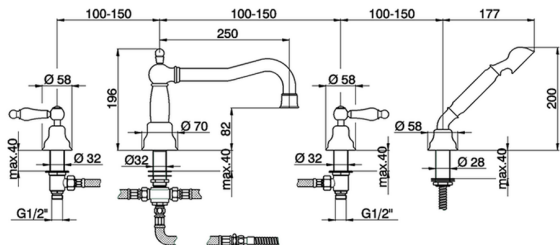

CARACTERÍSTICAS

2026-05-03