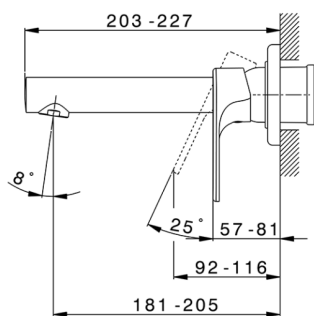

Parte externa monomando lavabo de pared ALMA_A3005511

MODELO **A3005511**

Parte externa monomando lavabo de pared, sin parte empotrada, caño L.200 mm, para art. Easy-Box ZA002450-ZA025510

ACABADOS DISPONIBLES

-  **21** 21 Cromo
-  **2F** 2F Niquel Cepillado
-  **40** 40 Negro Mate

CARACTERÍSTICAS

Instalación **Empotrado**
 Empotrado 1 **ZA002450**

Parte externa monomando lavabo de pared ALMA_A3005511

A3005511

<https://es.cisal.it/parte-externa-monomando-lavabo-de-pared-alma-a3005511>