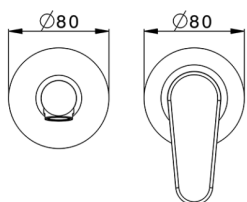

Parte externa monomando lavabo de pared ALMA_A3005511

MODELO **A3005511**

Parte externa monomando lavabo de pared, sin parte empotrada, caño L.200 mm, para art. Easy-Box ZA002450-ZA025510

ACABADOS DISPONIBLES

-  **21** 21 Cromo
-  **2F** 2F Niquel Cepillado
-  **40** 40 Negro Mate

CARACTERÍSTICAS

Instalación **Empotrado**
 Empotrado 1 **ZA002450**

Parte externa monomando lavabo de pared ALMA_A3005511

A3005511

<https://es.cisal.it/parte-externa-monomando-lavabo-de-pared-alma-a3005511>