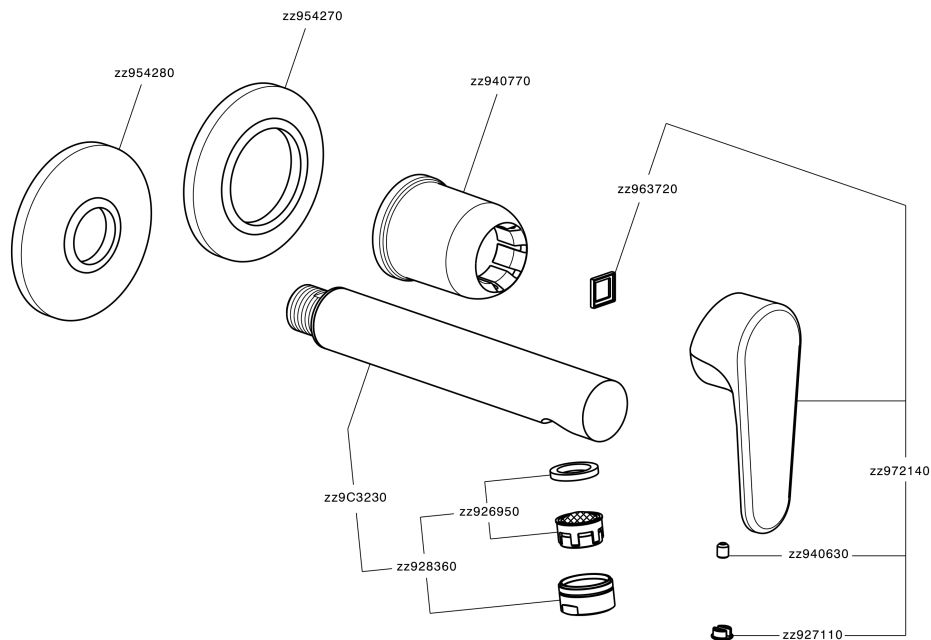

Parte externa monomando lavabo de pared ALMA_A3005511

MODELO **A3005511**

Parte externa monomando lavabo de pared, sin parte empotrada, caño L.200 mm, para art. Easy-Box ZA002450-ZA025510

ACABADOS DISPONIBLES

-  **21** 21 Cromo
-  **2F** 2F Niquel Cepillado
-  **40** 40 Negro Mate

CARACTERÍSTICAS

Instalación **Empotrado**
 Empotrado 1 **ZA002450**

Parte externa monomando lavabo de pared ALMA_A3005511

A3005511

<https://es.cisal.it/parte-externa-monomando-lavabo-de-pared-alma-a3005511>