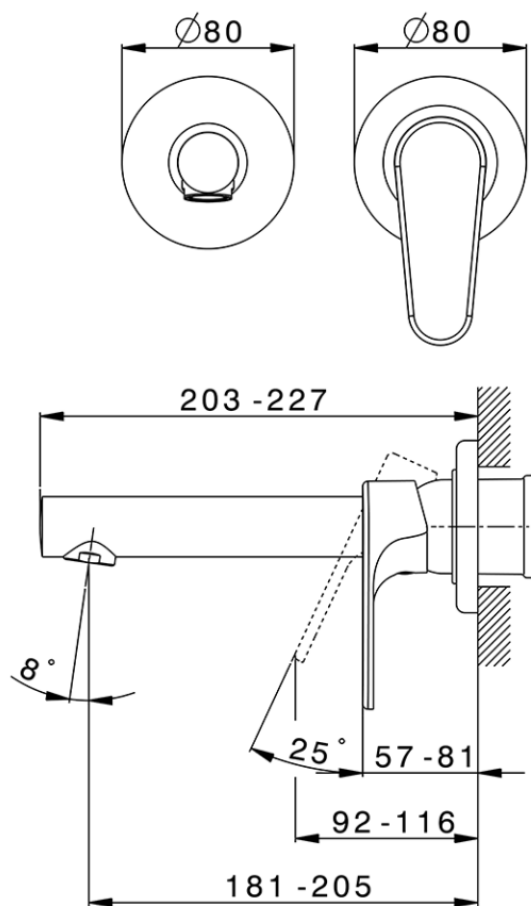

## Parte externa monomando lavabo de pared ALMA\_A3005511

A3005511

<https://es.cisal.it/parte-externa-monomando-lavabo-de-pared-alma-a3005511>

2026-05-03