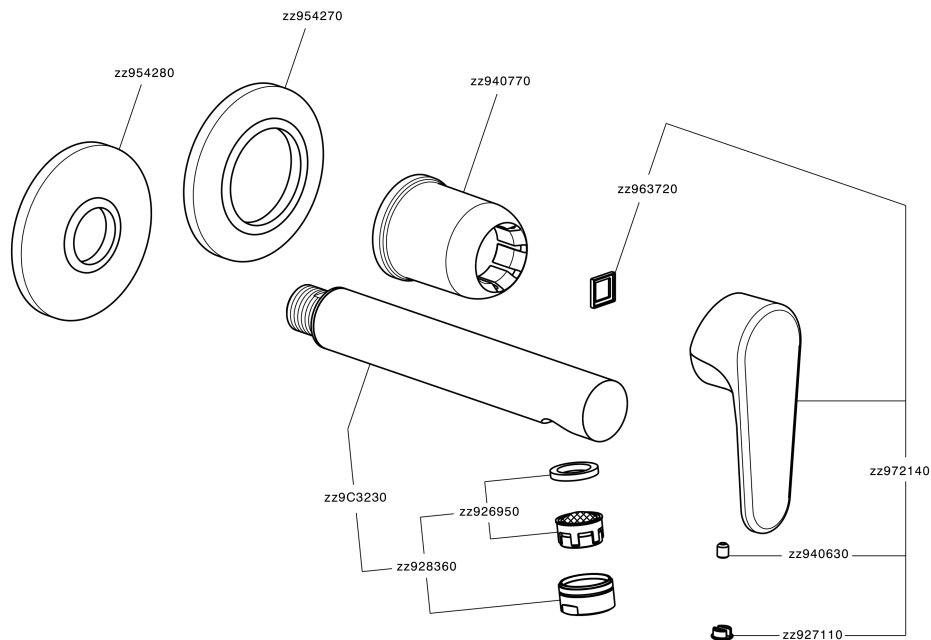

Parte externa monomando lavabo de pared ALMA_A3005511

A3005511

<https://es.cisal.it/parte-externa-monomando-lavabo-de-pared-alma-a3005511>

2026-05-03