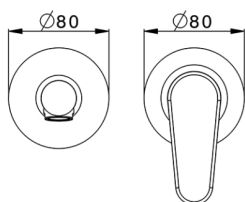

Parte externa monomando lavabo de pared ALMA_A3005511

MODELO **A3005511**

Parte externa monomando lavabo de pared, sin parte empotrada, caño L.200 mm, para art. Easy-Box ZA002450-ZA025510

ACABADOS DISPONIBLES

-  **21** 21 Cromo
-  **2F** 2F Niquel Cepillado
-  **40** 40 Negro Mate

CARACTERÍSTICAS

Instalación **Empotrado**
Empotrado 1 **ZA002450**

Parte externa monomando lavabo de pared ALMA_A3005511

A3005511

<https://es.cisal.it/parte-externa-monomando-lavabo-de-pared-alma-a3005511>