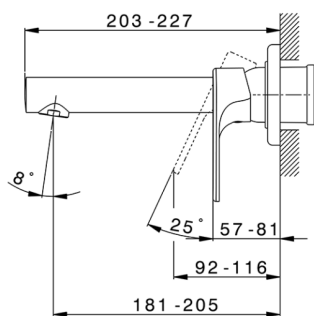

Parte externa monomando lavabo de pared ALMA_A3005511

MODELO **A3005511**

Parte externa monomando lavabo de pared, sin parte empotrada, caño L.200 mm, para art. Easy-Box ZA002450-ZA025510

ACABADOS DISPONIBLES

-  **21** 21 Cromo
-  **2F** 2F Niquel Cepillado
-  **40** 40 Negro Mate

CARACTERÍSTICAS

Instalación **Empotrado**
Empotrado 1 **ZA002450**

Parte externa monomando lavabo de pared ALMA_A3005511

A3005511

<https://es.cisal.it/parte-externa-monomando-lavabo-de-pared-alma-a3005511>