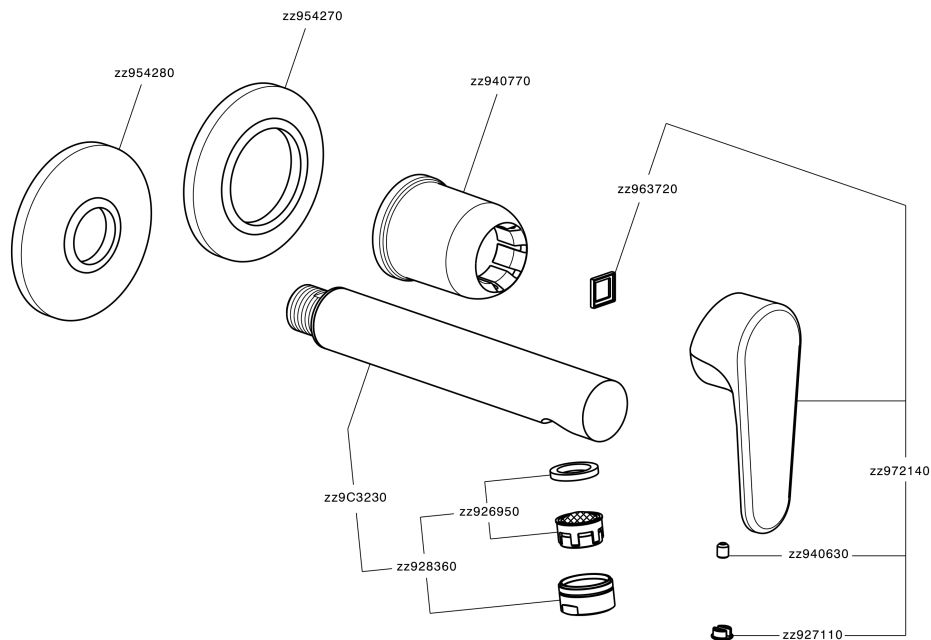

Parte externa monomando lavabo de pared ALMA_A3005511

MODELO **A3005511**

Parte externa monomando lavabo de pared, sin parte empotrada, caño L.200 mm, para art. Easy-Box ZA002450-ZA025510

ACABADOS DISPONIBLES

-  **21** 21 Cromo
-  **2F** 2F Niquel Cepillado
-  **40** 40 Negro Mate

CARACTERÍSTICAS

Instalación **Empotrado**
Empotrado 1 **ZA002450**

Parte externa monomando lavabo de pared ALMA_A3005511

A3005511

<https://es.cisal.it/parte-externa-monomando-lavabo-de-pared-alma-a3005511>