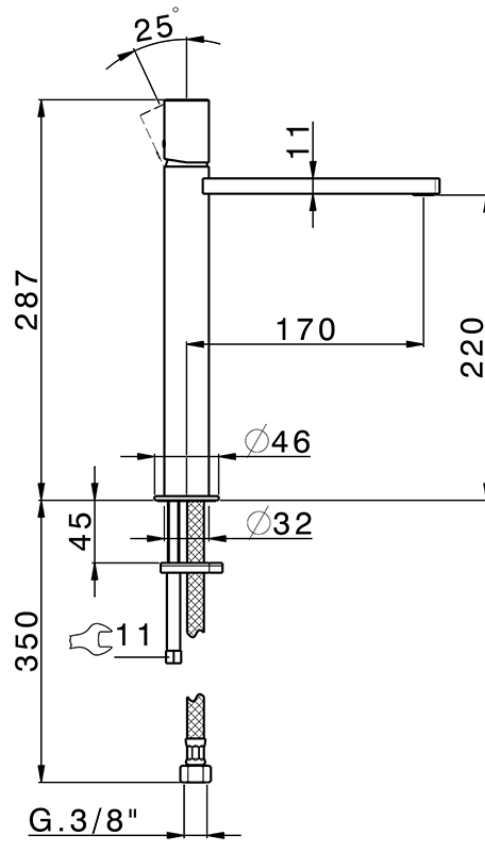

Lavabo monomando alto SMOOTH X32_X4003544

X4003544

<https://es.cisal.it/lavabo-monomando-alto-smooth-x32-x4003544>

2024-12-04