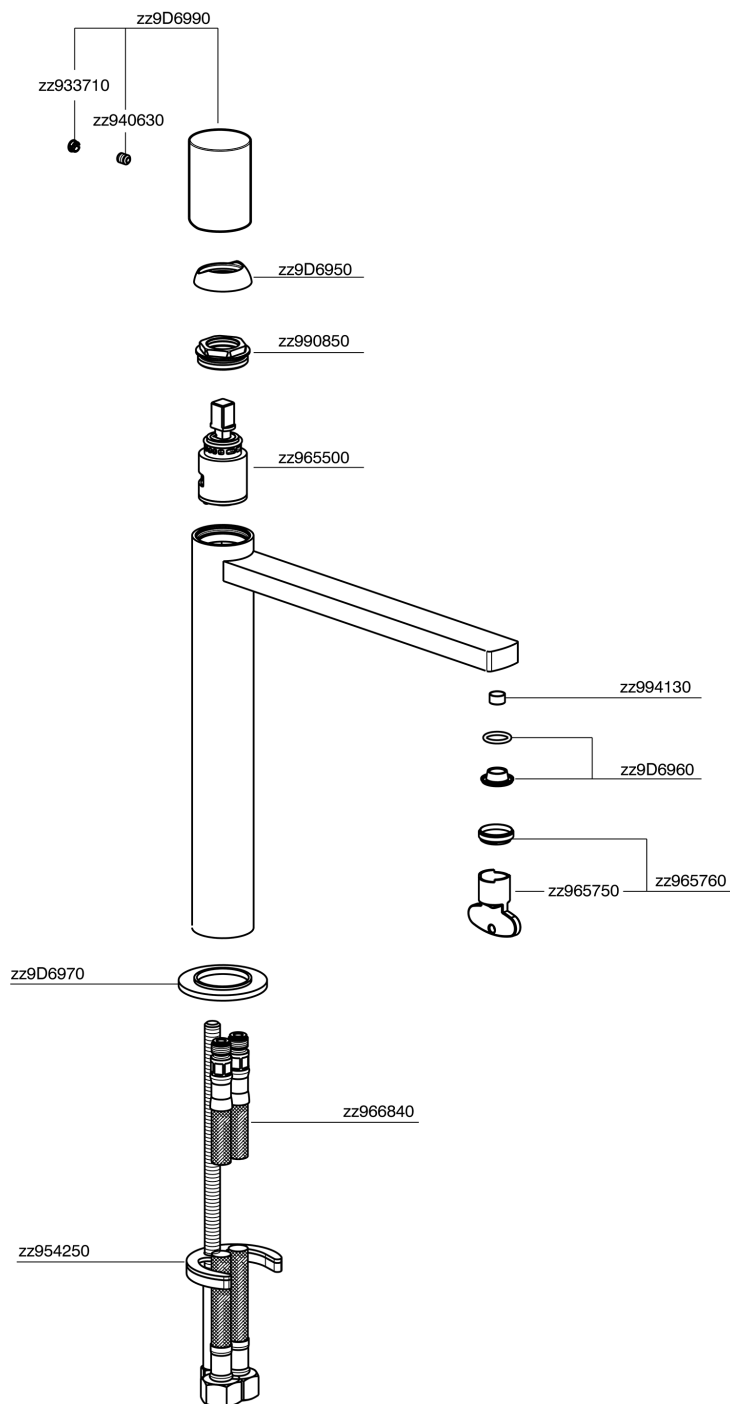

Lavabo monomando alto SMOOTH X32_X4003544

MODELO **X4003544**

Lavabo monomando alto, sin desagüe automático, latiguillos acero G.3/8", con palanca lisa, Inox AISI 316L

ACABADOS DISPONIBLES

-  **5H** 5H Dark Brass Brushed
-  **5L** 5L Brushed Black Titanium
-  **5N** 5N Oro Rosa Cepillado
-  **D1** D1 Inox Cepillado

CARACTERÍSTICAS

Recambio Cartucho **ZZ96550000**

Cartucho Monomando 25 mm

Lavabo monomando alto SMOOTH X32_X4003544

X4003544

<https://es.cisal.it/lavabo-monomando-alto-smooth-x32-x4003544>

2024-12-04