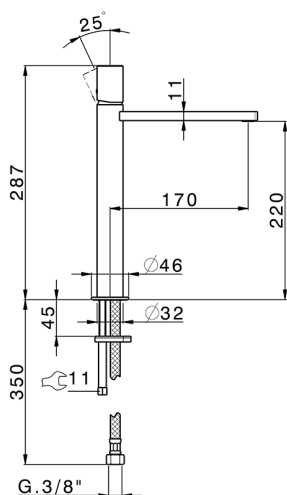

Lavabo monomando alto SMOOTH X32_X4003544

MODELO **X4003544**

Lavabo monomando alto, sin desagüe automático, latiguillos acero G.3/8", con palanca lisa, Inox AISI 316L

ACABADOS DISPONIBLES

-  **5H** 5H Dark Brass Brushed
-  **5L** 5L Brushed Black Titanium
-  **5N** 5N Oro Rosa Cepillado
-  **D1** D1 Inox Cepillado

CARACTERÍSTICAS

Recambio Cartucho **ZZ96550000**

Cartucho Monomando 25 mm

Lavabo monomando alto SMOOTH X32_X4003544

X4003544

<https://es.cisal.it/lavabo-monomando-alto-smooth-x32-x4003544>

2024-12-04