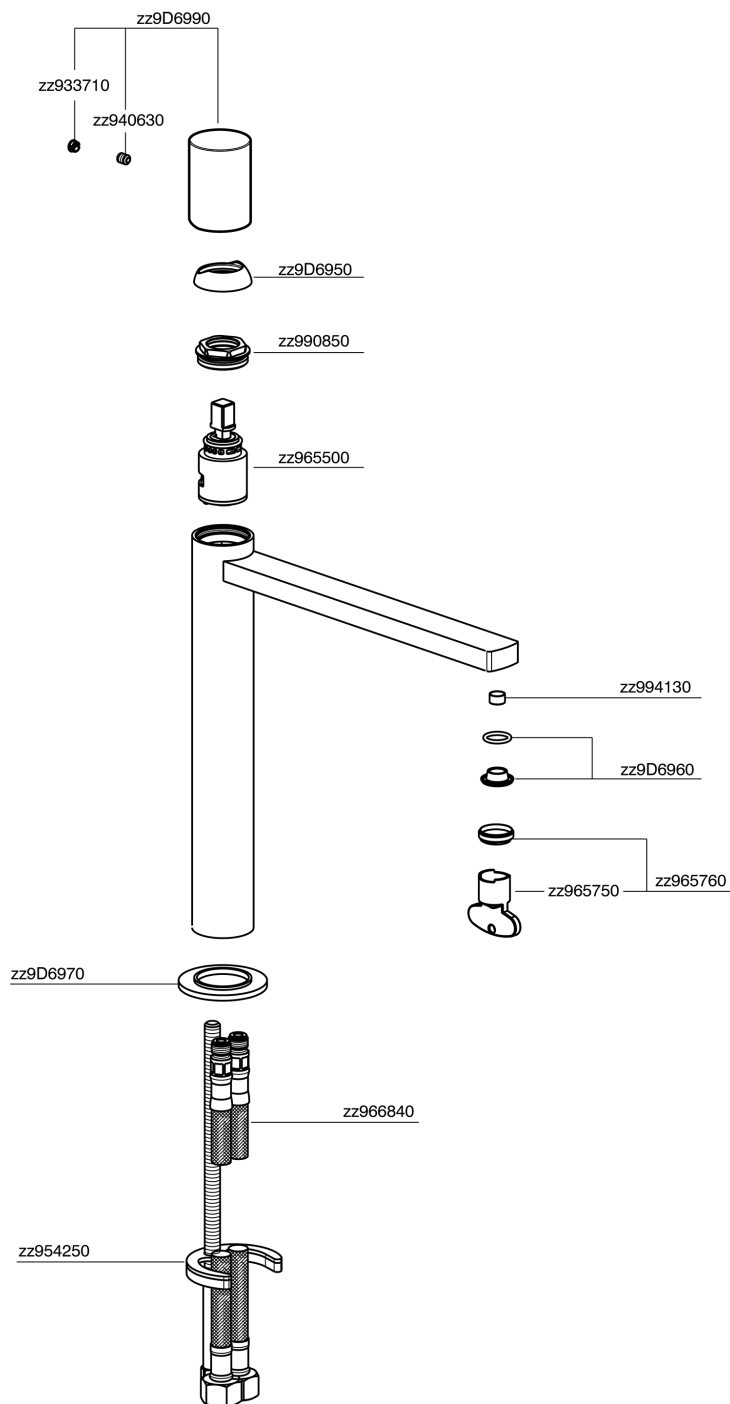

Lavabo monomando alto SMOOTH X32_X4003544

X4003544

<https://es.cisal.it/lavabo-monomando-alto-smooth-x32-x4003544>

2024-12-04