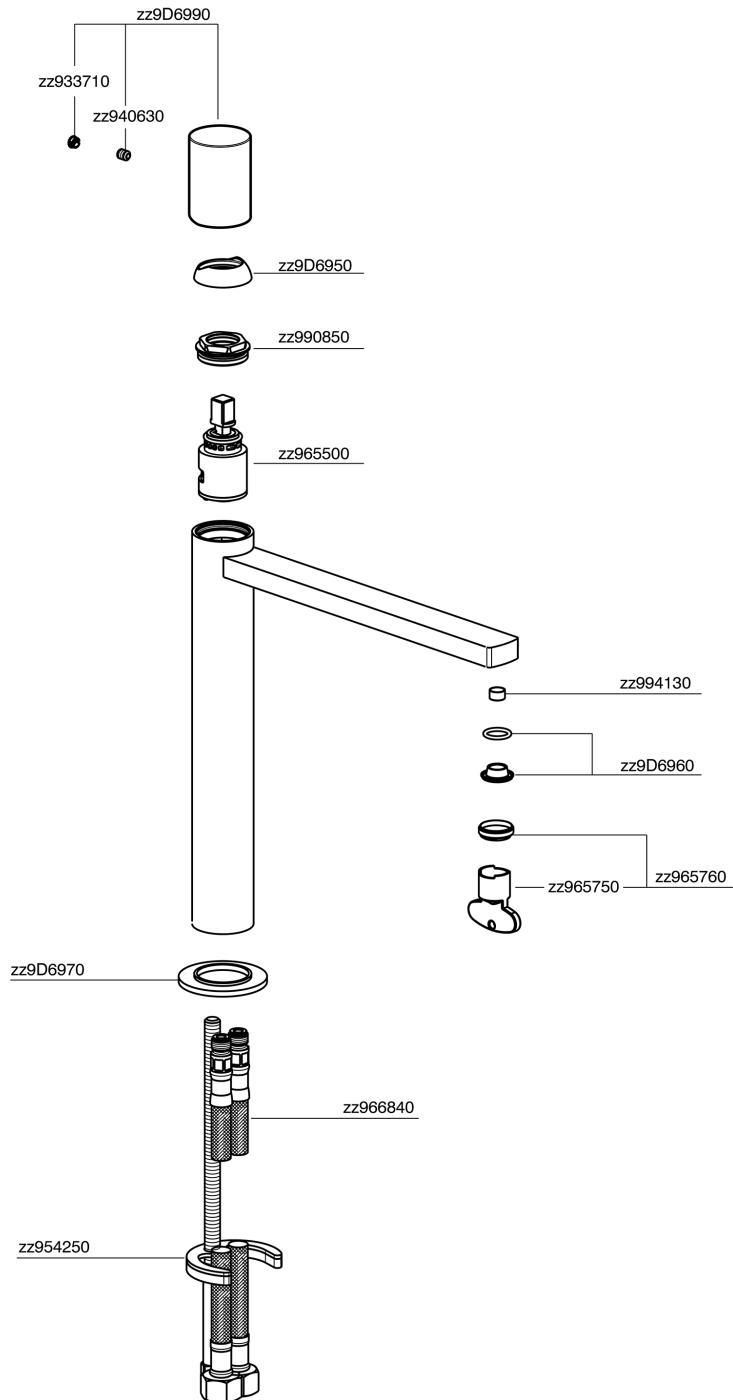

Lavabo monomando alto SMOOTH X32_X4003544

MODELO **X4003544**

Lavabo monomando alto, sin desagüe automático, latiguillos acero G.3/8", con palanca lisa, Inox AISI 316L

ACABADOS DISPONIBLES

-  **5H** 5H Dark Brass Brushed
-  **5L** 5L Brushed Black Titanium
-  **5N** 5N Oro Rosa Cepillado
-  **D1** D1 Inox Cepillado

CARACTERÍSTICAS

Recambio Cartucho **ZZ96550000**

Cartucho Monomando 25 mm

Lavabo monomando alto SMOOTH X32_X4003544

X4003544

<https://es.cisal.it/lavabo-monomando-alto-smooth-x32-x4003544>

2024-12-04