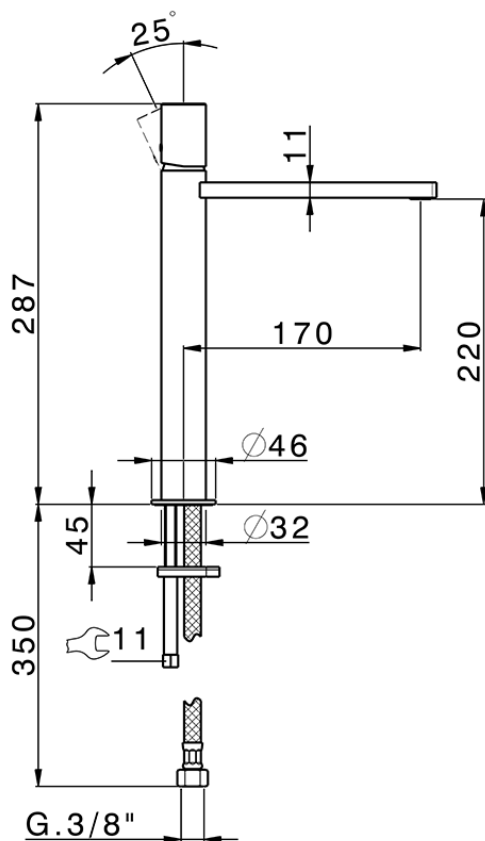

Lavabo monomando alto SMOOTH X32_X4003544

X4003544

<https://es.cisal.it/lavabo-monomando-alto-smooth-x32-x4003544>

2024-12-04