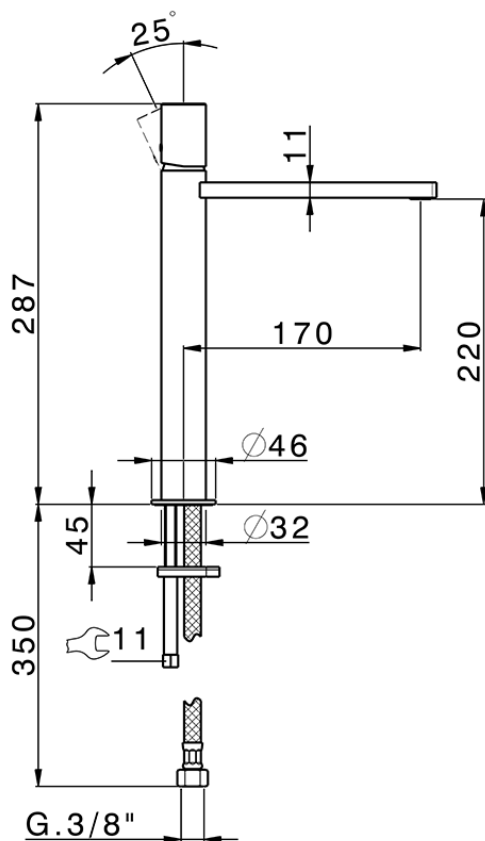

## Lavabo monomando alto SMOOTH X32\_X4003544

X4003544

<https://es.cisal.it/lavabo-monomando-alto-smooth-x32-x4003544>

2024-12-04