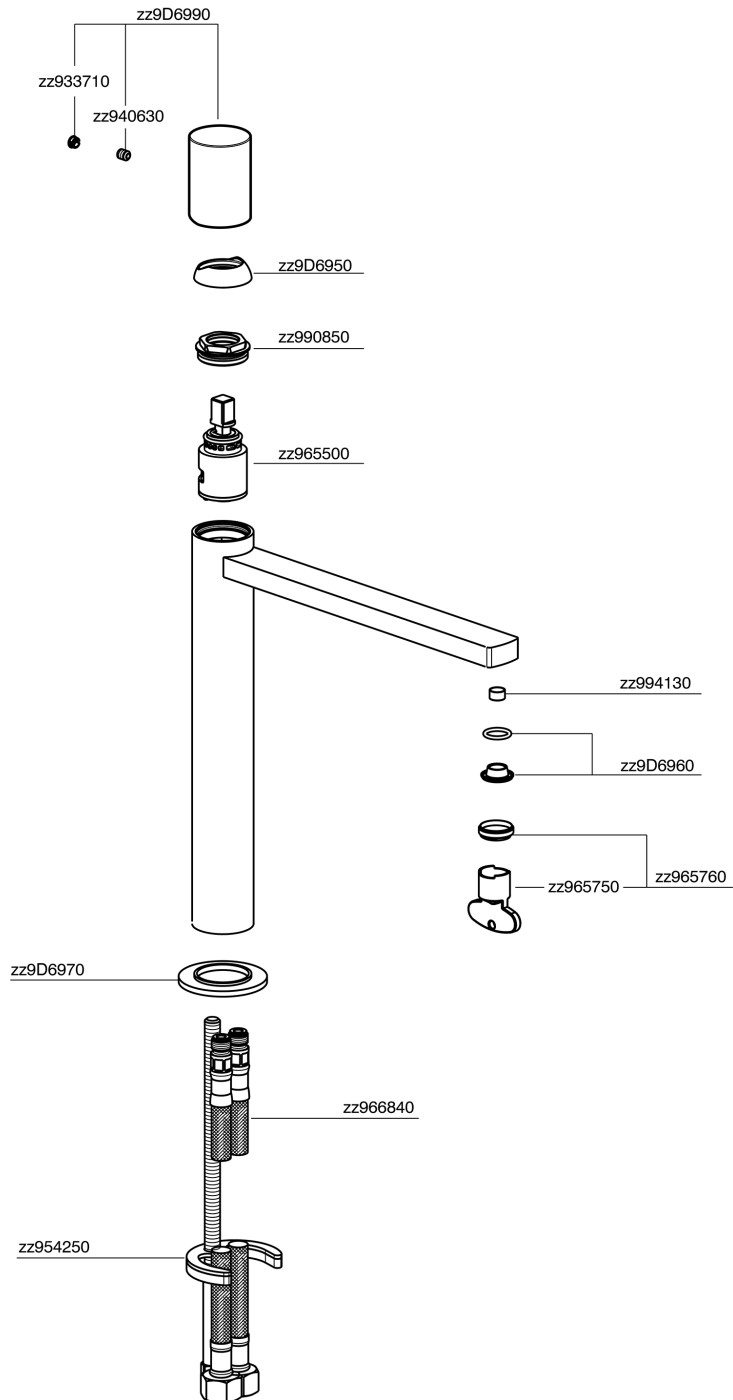

Lavabo monomando alto SMOOTH X32_X4003544

X4003544

<https://es.cisal.it/lavabo-monomando-alto-smooth-x32-x4003544>

2024-12-04