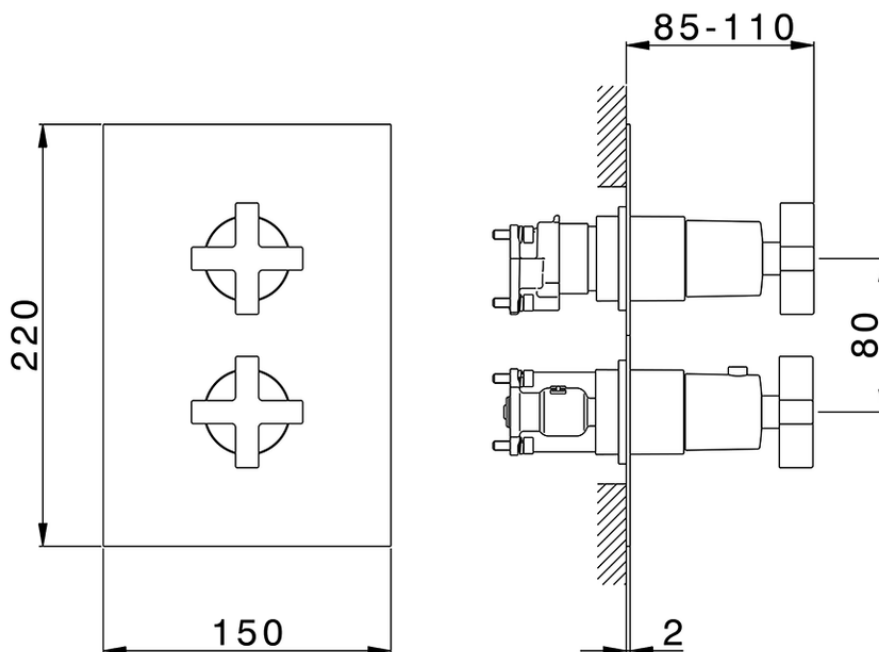

Conjunto Termostático para One-Box BARCELONA_BA0BT030

BA0BT030

<https://es.cisal.it/conjunto-termostatico-para-one-box-barcelona-ba0bt030>

ZA00B031

<https://es.cisal.it/one-box-universal-para-empotrado-one-box-za00b031>

ZA00B030

<https://es.cisal.it/one-box-universal-para-empotrado-one-box-za00b030>

2026-06-14