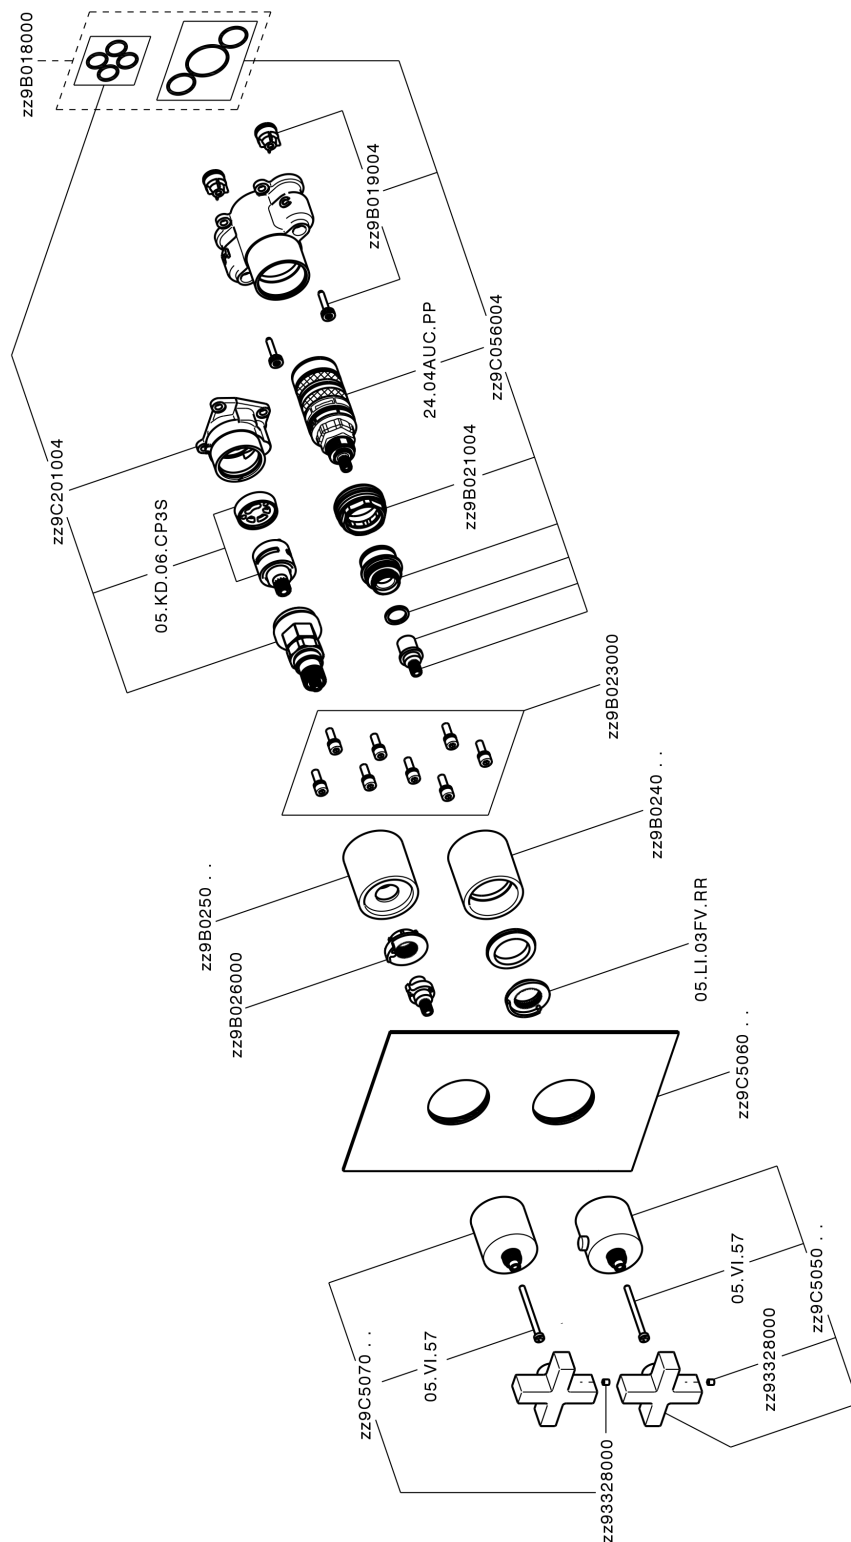

Conjunto Termostático para One-Box BARCELONA_BA0BT030

BA0BT030

<https://es.cisal.it/conjunto-termostatico-para-one-box-barcelona-ba0bt030>