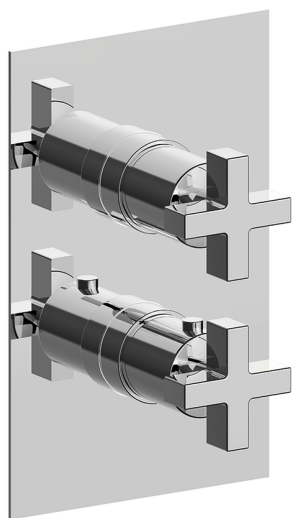

Conjunto Termostático para One-Box BARCELONA_BA0BT030

MODELO **BA0BT030**

Conjunto Termostático para One-Box, con deviastop 1-2-3 salidas, profundidad mínima de instalación 67 mm, sin parte empotrada, para art. ZA00B030-ZA00B031

ACABADOS DISPONIBLES

-  **21** 21 Cromo
-  **2A** 2A Niquel Satinado Cepillado
-  **40** 40 Negro Mate

CARACTERÍSTICAS

Recambio Cartucho **24.04A.PP**
Cartucho Termostático Plus P 8X20
 Instalación **Empotrado**
 Empotrado 2 **ZA00B031**
ZA00B030

DeviaStop

La tecnología Cisal DeviaStop le permite ajustar el caudal de agua y dirigirla hacia la salida elegida (rociador superior, ducha de mano, etc.).

Termostático

El termostático Cisal es tu gestor personal del agua, ayudándote a manejar, controlar y ahorrar agua y energía.

Conjunto Termostático para One-Box BARCELONA_BA0BT030

BA0BT030

<https://es.cisal.it/conjunto-termostatico-para-one-box-barcelona-ba0bt030>

One-Box Universal para empotrado ONE BOX_ZA00B030

MODELO **ZA00B030**