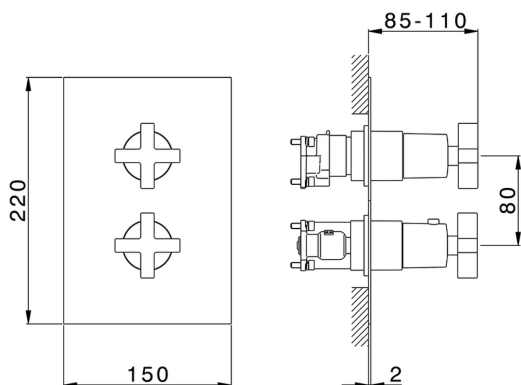

Conjunto Termostático para One-Box BARCELONA_BA0BT030

MODELO **BA0BT030**

Conjunto Termostático para One-Box, con deviastop 1-2-3 salidas, profundidad mínima de instalación 67 mm, sin parte empotrada, para art. ZA00B030-ZA00B031

ACABADOS DISPONIBLES

-  **21** 21 Cromo
-  **2A** 2A Niquel Satinado Cepillado
-  **40** 40 Negro Mate

CARACTERÍSTICAS

Recambio Cartucho **24.04A.PP**
Cartucho Termostático Plus P 8X20
 Instalación **Empotrado**
 Empotrado 2 **ZA00B031**
ZA00B030