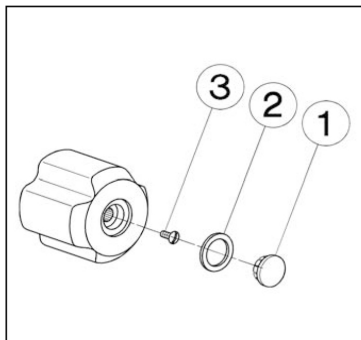

Maneta M TR_TM010080

MODELO **TM010080**

Maneta M

ACABADOS DISPONIBLES

CARACTERÍSTICAS

Ø 8 x 20D

Maneta M TR_TM010080

cisal

TM 01001

- Maniglia "F"
- Handle "F"

NR.	DESCRIZIONE DESCRIPTION BESCHREIBUNG DESCRIPTION	N. CODICE CODE NO. WERKSNR. NR. CODE
1	Placchetta a scatto per maniglia "F" - "P" Cap for handle "F" - "P" Abdeckkappe 1/Griff "F" - "P" Plaque cache - vis crois. "F" - "P"	ZZ 92608 0
2	Anello rosso per maniglia "F" - "P" Red ring for handle "F" - "P" Ring - rot - 1/Griff "F" - "P" Anneau rouge - croisillon "F" - "P"	ZZ 92684 0
2	Anello blu per maniglia "F" - "P" Blue ring for handle "F" - "P" Ring - blau - 1/Griff "F" - "P" Anneau bleu - croisillon "F" - "P"	ZZ 92698 0
3	Vite M.4,5x10 tb. tc. zigrinata Screw M.4,5x10 Schraube M.4,5x10 Vis M.4,5x10	ZZ 92609 0

TM 01002

- Maniglia "P"
- Handle "P"

NR.	DESCRIZIONE DESCRIPTION BESCHREIBUNG DESCRIPTION	N. CODICE CODE NO. WERKSNR. NR. CODE
1	Placchetta a scatto per maniglia "F" - "P" Cap for handle "F" - "P" Abdeckkappe 1/Griff "F" - "P" Plaque cache - vis crois. "F" - "P"	ZZ 92608 0
2	Anello rosso per maniglia "F" - "P" Red ring for handle "F" - "P" Ring - rot - 1/Griff "F" - "P" Anneau rouge - croisillon "F" - "P"	ZZ 92684 0
2	Anello blu per maniglia "F" - "P" Blue ring for handle "F" - "P" Ring - blau - 1/Griff "F" - "P" Anneau bleu - croisillon "F" - "P"	ZZ 92698 0
3	Vite M.4,5x10 tb. tc. zigrinata Screw M.4,5x10 Schraube M.4,5x10 Vis M.4,5x10	ZZ 92609 0