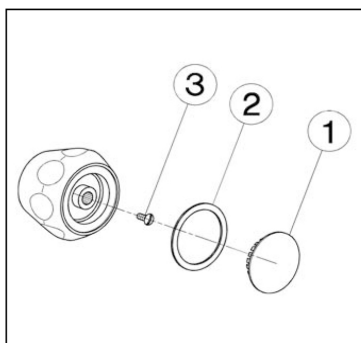

TM 01001

- Maniglia "F"
- Handle "F"

NR.	DESCRIZIONE DESCRIPTION BESCHREIBUNG DESCRIPTION	N. CODICE CODE NO. WERKSNR. NR. CODE
1	Placchetta a scatto per maniglia "F" - "P" Cap for handle "F" - "P" Abdeckkappe 1/Griff "F" - "P" Plaque cache - vis crois. "F" - "P"	ZZ 92608 0
2	Anello rosso per maniglia "F" - "P" Red ring for handle "F" - "P" Ring - rot - 1/Griff "F" - "P" Anneau rouge - croisillon "F" - "P"	ZZ 92684 0
2	Anello blu per maniglia "F" - "P" Blue ring for handle "F" - "P" Ring - blau - 1/Griff "F" - "P" Anneau bleu - croisillon "F" - "P"	ZZ 92698 0
3	Vite M.4,5x10 tb. tc. zigrinata Screw M.4,5x10 Schraube M.4,5x10 Vis M.4,5x10	ZZ 92609 0

TM 01002

- Maniglia "P"
- Handle "P"

NR.	DESCRIZIONE DESCRIPTION BESCHREIBUNG DESCRIPTION	N. CODICE CODE NO. WERKSNR. NR. CODE
1	Placchetta a scatto per maniglia "F" - "P" Cap for handle "F" - "P" Abdeckkappe 1/Griff "F" - "P" Plaque cache - vis crois. "F" - "P"	ZZ 92608 0
2	Anello rosso per maniglia "F" - "P" Red ring for handle "F" - "P" Ring - rot - 1/Griff "F" - "P" Anneau rouge - croisillon "F" - "P"	ZZ 92684 0
2	Anello blu per maniglia "F" - "P" Blue ring for handle "F" - "P" Ring - blau - 1/Griff "F" - "P" Anneau bleu - croisillon "F" - "P"	ZZ 92698 0
3	Vite M.4,5x10 tb. tc. zigrinata Screw M.4,5x10 Schraube M.4,5x10 Vis M.4,5x10	ZZ 92609 0

TM 01008

- Maniglia "M"
- Handle "M"

NR.	DESCRIZIONE DESCRIPTION BESCHREIBUNG DESCRIPTION	N. CODICE CODE NO. WERKSNR. NR. CODE
1	Placchetta Ø13 blu per maniglia "M" Cap Ø13 for handle "M" - blue Abdeckkappe Ø13 blau 1/Griff "M" Plaque cache - vis bleue crois. "M"	ZZ 92706 0
1	Placchetta Ø13 rossa per maniglia "M" Cap Ø13 for handle "M" - red Abdeckkappe Ø13 rot 1/Griff "M" Plaque cache - vis rouge crois. "M"	ZZ 92707 0
2	Vite M.4,5x10 tb. tc. zigrinata Screw M.4,5x10 Schraube M.4,5x10 Vis M.4,5x10	ZZ 92609 0