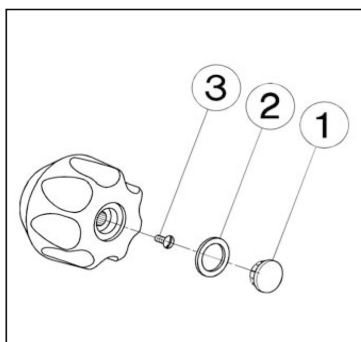

Maneta M TR_TM010080

MODELO **TM010080**

Maneta M

ACABADOS DISPONIBLES

CARACTERÍSTICAS

Ø 8 x 20D

Maneta M TR_TM010080

cisal

TM 01001

- Maniglia "F"
- Handle "F"

NR.	DESCRIZIONE DESCRIPTION BESCHREIBUNG DESCRIPTION	N. CODICE CODE NO. WERKSNR. NR. CODE
1	Placchetta a scatto per maniglia "F" - "P" Cap for handle "F" - "P" Abdeckkappe 1/Griff "F" - "P" Plaque cache - vis crois. "F" - "P"	ZZ 92608 0
2	Anello rosso per maniglia "F" - "P" Red ring for handle "F" - "P" Ring - rot - 1/Griff "F" - "P" Anneau rouge - croisillon "F" - "P"	ZZ 92684 0
2	Anello blu per maniglia "F" - "P" Blue ring for handle "F" - "P" Ring - blau - 1/Griff "F" - "P" Anneau bleu - croisillon "F" - "P"	ZZ 92698 0
3	Vite M.4,5x10 tb. tc. zigrinata Screw M.4,5x10 Schraube M.4,5x10 Vis M.4,5x10	ZZ 92609 0

TM 01002

- Maniglia "P"
- Handle "P"

NR.	DESCRIZIONE DESCRIPTION BESCHREIBUNG DESCRIPTION	N. CODICE CODE NO. WERKSNR. NR. CODE
1	Placchetta a scatto per maniglia "F" - "P" Cap for handle "F" - "P" Abdeckkappe 1/Griff "F" - "P" Plaque cache - vis crois. "F" - "P"	ZZ 92608 0
2	Anello rosso per maniglia "F" - "P" Red ring for handle "F" - "P" Ring - rot - 1/Griff "F" - "P" Anneau rouge - croisillon "F" - "P"	ZZ 92684 0
2	Anello blu per maniglia "F" - "P" Blue ring for handle "F" - "P" Ring - blau - 1/Griff "F" - "P" Anneau bleu - croisillon "F" - "P"	ZZ 92698 0
3	Vite M.4,5x10 tb. tc. zigrinata Screw M.4,5x10 Schraube M.4,5x10 Vis M.4,5x10	ZZ 92609 0

TM 01008

- Maniglia "M"
- Handle "M"

NR.	DESCRIZIONE DESCRIPTION BESCHREIBUNG DESCRIPTION	N. CODICE CODE NO. WERKSNR. NR. CODE
1	Placchetta Ø13 blu per maniglia "M" Cap Ø13 for handle "M" - blue Abdeckkappe Ø13 blau 1/Griff "M" Plaque cache - vis bleue crois. "M"	ZZ 92706 0
1	Placchetta Ø13 rossa per maniglia "M" Cap Ø13 for handle "M" - red Abdeckkappe Ø13 rot 1/Griff "M" Plaque cache - vis rouge crois. "M"	ZZ 92707 0
2	Vite M.4,5x10 tb. tc. zigrinata Screw M.4,5x10 Schraube M.4,5x10 Vis M.4,5x10	ZZ 92609 0