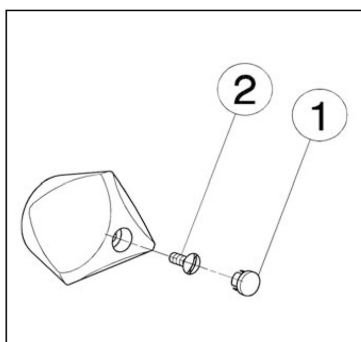

Maneta M TR_TM010080

MODELO **TM010080**

Maneta M

ACABADOS DISPONIBLES

CARACTERÍSTICAS

Ø 8 x 20D

Maneta M TR_TM010080

cisal

TM 01001

- Maniglia "F"
- Handle "F"

NR.	DESCRIZIONE DESCRIPTION BESCHREIBUNG DESCRIPTION	N. CODICE CODE NO. WERKSNR. NR. CODE
1	Placchetta a scatto per maniglia "F" - "P" Cap for handle "F" - "P" Abdeckkappe 1/Griff "F" - "P" Plaque cache - vis crois. "F" - "P"	ZZ 92608 0
2	Anello rosso per maniglia "F" - "P" Red ring for handle "F" - "P" Ring - rot - 1/Griff "F" - "P" Anneau rouge - croisillon "F" - "P"	ZZ 92684 0
2	Anello blu per maniglia "F" - "P" Blue ring for handle "F" - "P" Ring - blau - 1/Griff "F" - "P" Anneau bleu - croisillon "F" - "P"	ZZ 92698 0
3	Vite M.4,5x10 tb. tc. zigrinata Screw M.4,5x10 Schraube M.4,5x10 Vis M.4,5x10	ZZ 92609 0

TM 01002

- Maniglia "P"
- Handle "P"

NR.	DESCRIZIONE DESCRIPTION BESCHREIBUNG DESCRIPTION	N. CODICE CODE NO. WERKSNR. NR. CODE
1	Placchetta a scatto per maniglia "F" - "P" Cap for handle "F" - "P" Abdeckkappe 1/Griff "F" - "P" Plaque cache - vis crois. "F" - "P"	ZZ 92608 0
2	Anello rosso per maniglia "F" - "P" Red ring for handle "F" - "P" Ring - rot - 1/Griff "F" - "P" Anneau rouge - croisillon "F" - "P"	ZZ 92684 0
2	Anello blu per maniglia "F" - "P" Blue ring for handle "F" - "P" Ring - blau - 1/Griff "F" - "P" Anneau bleu - croisillon "F" - "P"	ZZ 92698 0
3	Vite M.4,5x10 tb. tc. zigrinata Screw M.4,5x10 Schraube M.4,5x10 Vis M.4,5x10	ZZ 92609 0

TM 01008

- Maniglia "M"
- Handle "M"

NR.	DESCRIZIONE DESCRIPTION BESCHREIBUNG DESCRIPTION	N. CODICE CODE NO. WERKSNR. NR. CODE
1	Placchetta Ø13 blu per maniglia "M" Cap Ø13 for handle "M" - blue Abdeckkappe Ø13 blau 1/Griff "M" Plaque cache - vis bleue crois. "M"	ZZ 92706 0
1	Placchetta Ø13 rossa per maniglia "M" Cap Ø13 for handle "M" - red Abdeckkappe Ø13 rot 1/Griff "M" Plaque cache - vis rouge crois. "M"	ZZ 92707 0
2	Vite M.4,5x10 tb. tc. zigrinata Screw M.4,5x10 Schraube M.4,5x10 Vis M.4,5x10	ZZ 92609 0