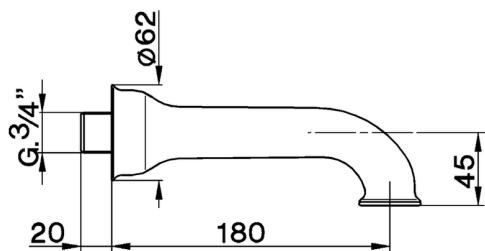

Caño de erogación ARCANA COMPLEMENTOS _AR000241

MODELO **AR000241**

Caño de erogación, L.180 mm, conexión 3/4" M

ACABADOS DISPONIBLES

-  **21** 21 Cromo
-  **24** 24 Oro
-  **26** 26 Cobre Viejo
-  **27** 27 Bronce Viejo
-  **2A** 2A Niquel Satinado Cepillado
-  **74** 74 Cromo/Oro