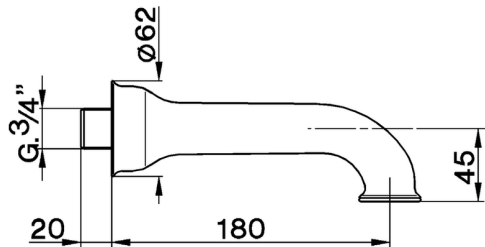

Caño de erogación ARCANA COMPLEMENTOS _AR000241

MODELO **AR000241**

Caño de erogación, L.180 mm, conexión 3/4" M

ACABADOS DISPONIBLES

- **21** 21 Cromo
- **24** 24 Oro
- **26** 26 Cobre Viejo
- **27** 27 Bronce Viejo
- **2A** 2A Niquel Satinado Cepillado
- **74** 74 Cromo/Oro

CARACTERÍSTICAS

2026-06-19