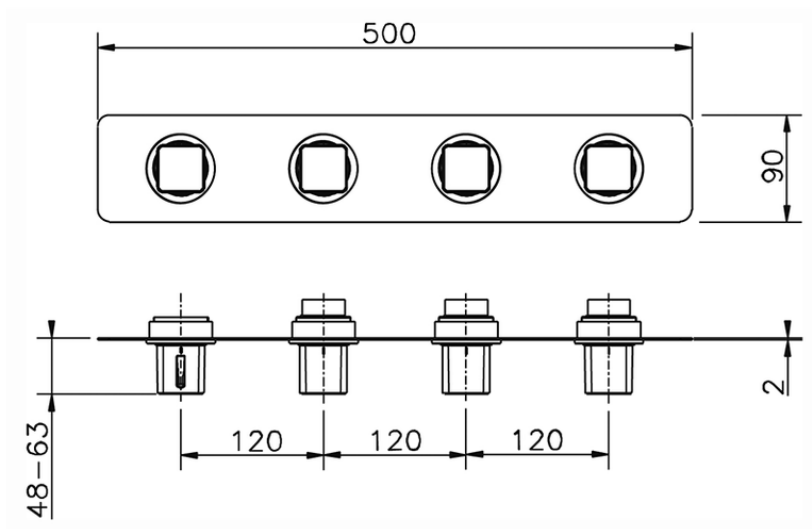

Parte externa termostático ducha 3 funciones WELLNESS_CU01R300

CU01R300

<https://es.cisal.it/parte-externa-termostatico-ducha-3-funciones-wellness-cu01r300>

ZA01R300

<https://es.cisal.it/parte-empotrada-termostatico-3-funciones-empotrado-za01r300>