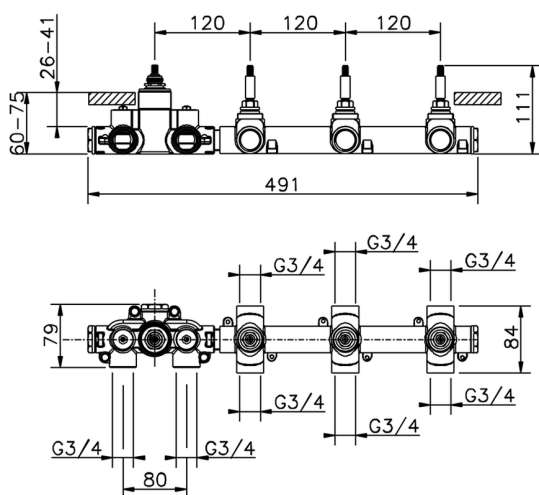

Parte externa termostático ducha 3 funciones WELLNESS_CU01R300

MODELO **CU01R300**

Parte externa termostático ducha 3 funciones, para art.ZA01R300

ACABADOS DISPONIBLES

-  **21** 21 Cromo
-  **2B** 2B Niquel Brillo
-  **2F** 2F Niquel Cepillado
-  **40** 40 Negro Mate

CARACTERÍSTICAS

Instalación **Empotrado**
Empotrado 1 **ZA01R300**

Termostático

El termostático Cisal es tu gestor personal del agua, ayudándote a manejar, controlar y ahorrar agua y energía.

Parte empotrada termostático 3 funciones EMPOTRADO_ZA01R300

MODELO **ZA01R300**

Parte empotrada termostático 3 funciones

ACABADOS DISPONIBLES

 **04** 04 Sin acabado

CARACTERÍSTICAS

Recambio Cartucho **23.51A.HF**

Empotrado **1**

Cartucho Termostático HF