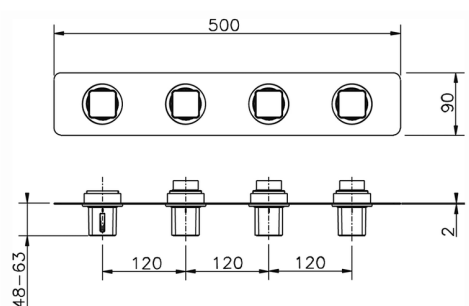

Parte externa termostático ducha 3 funciones WELLNESS_CU01R300

MODELO **CU01R300**

Parte externa termostático ducha 3 funciones, para art.ZA01R300

ACABADOS DISPONIBLES

-  **21** 21 Cromo
-  **2B** 2B Niquel Brillo
-  **2F** 2F Niquel Cepillado
-  **40** 40 Negro Mate

CARACTERÍSTICAS

Instalación **Empotrado**
Empotrado 1 **ZA01R300**

Termostático

El termostático Cisal es tu gestor personal del agua, ayudándote a manejar, controlar y ahorrar agua y energía.

Parte empotrada termostático 3 funciones EMPOTRADO_ZA01R300

MODELO **ZA01R300**

Parte empotrada termostático 3 funciones

ACABADOS DISPONIBLES

CARACTERÍSTICAS

Recambio Cartucho **23.51A.HF**

Empotrado **1**

Cartucho Termostático HF

Termostático