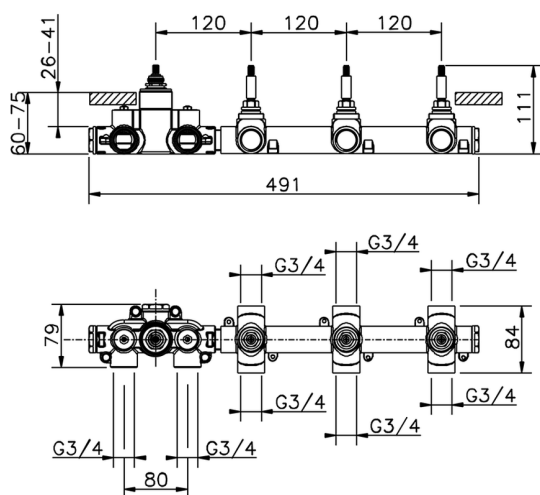

Parte externa termostático ducha 3 funciones WELLNESS_CU01R300

MODELO **CU01R300**

Parte externa termostático ducha 3 funciones, para art.ZA01R300

ACABADOS DISPONIBLES

-  **21** 21 Cromo
-  **2B** 2B Niquel Brillo
-  **2F** 2F Niquel Cepillado
-  **40** 40 Negro Mate

CARACTERÍSTICAS

Instalación **Empotrado**
Empotrado 1 **ZA01R300**

Termostático

El termostático Cisal es tu gestor personal del agua, ayudándote a manejar, controlar y ahorrar agua y energía.

Parte empotrada termostático 3 funciones EMPOTRADO_ZA01R300

MODELO **ZA01R300**

Parte empotrada termostático 3 funciones

ACABADOS DISPONIBLES

CARACTERÍSTICAS

Recambio Cartucho **23.51A.HF**

Empotrado **1**

Cartucho Termostático HF

Termostático