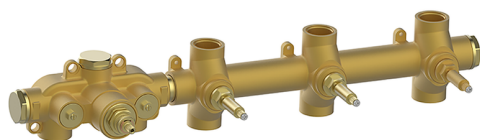

Parte externa termostático ducha 3 funciones WELLNESS_CU01R300

MODELO **CU01R300**

Parte externa termostático ducha 3 funciones, para art.ZA01R300

ACABADOS DISPONIBLES

-  **21** 21 Cromo
-  **2B** 2B Niquel Brillo
-  **2F** 2F Niquel Cepillado
-  **40** 40 Negro Mate

CARACTERÍSTICAS

Instalación **Empotrado**
Empotrado 1 **ZA01R300**

Termostático

El termostático Cisal es tu gestor personal del agua, ayudándote a manejar, controlar y ahorrar agua y energía.

Parte empotrada termostático 3 funciones EMPOTRADO_ZA01R300

MODELO **ZA01R300**

Parte empotrada termostático 3 funciones

ACABADOS DISPONIBLES

CARACTERÍSTICAS

Recambio Cartucho **23.51A.HF**

Empotrado **1**

Cartucho Termostático HF

Termostático