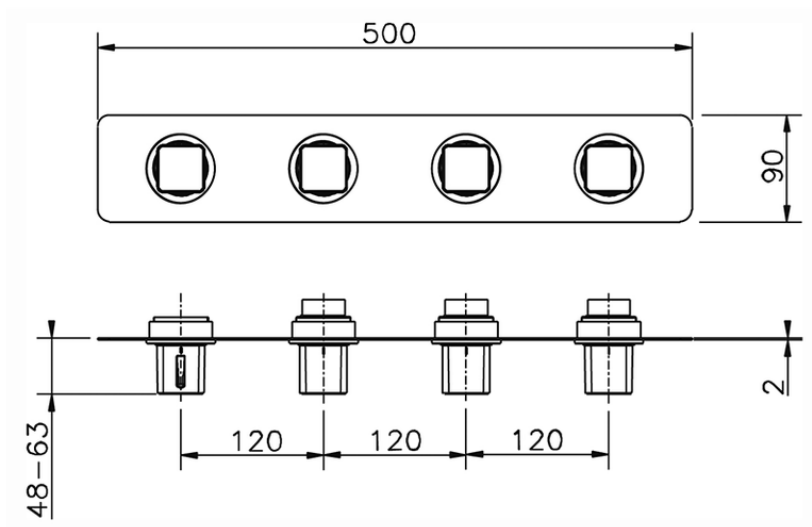

## Parte externa termostático ducha 3 funciones WELLNESS\_CU01R300

CU01R300

<https://es.cisal.it/parte-externa-termostatico-ducha-3-funciones-wellness-cu01r300>

ZA01R300

<https://es.cisal.it/parte-empotrada-termostatico-3-funciones-empotrado-za01r300>