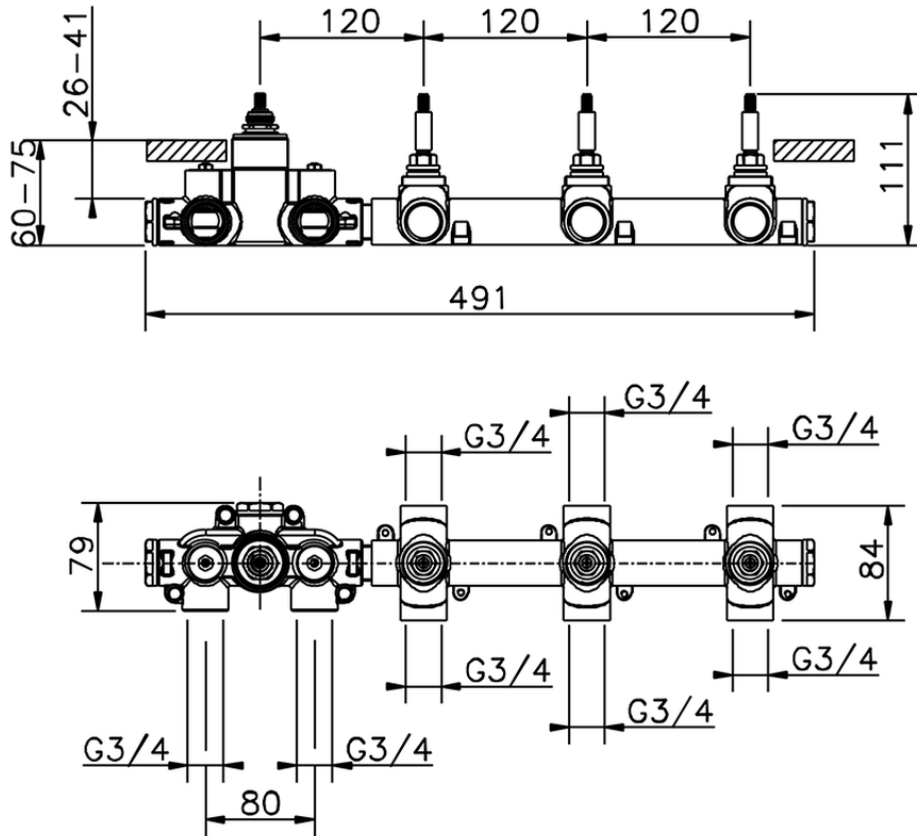

## Parte externa termostático ducha 3 funciones WELLNESS\_CU01R300

CU01R300

<https://es.cisal.it/parte-externa-termostatico-ducha-3-funciones-wellness-cu01r300>

ZA01R300

<https://es.cisal.it/parte-empotrada-termostatico-3-funciones-empotrado-za01r300>