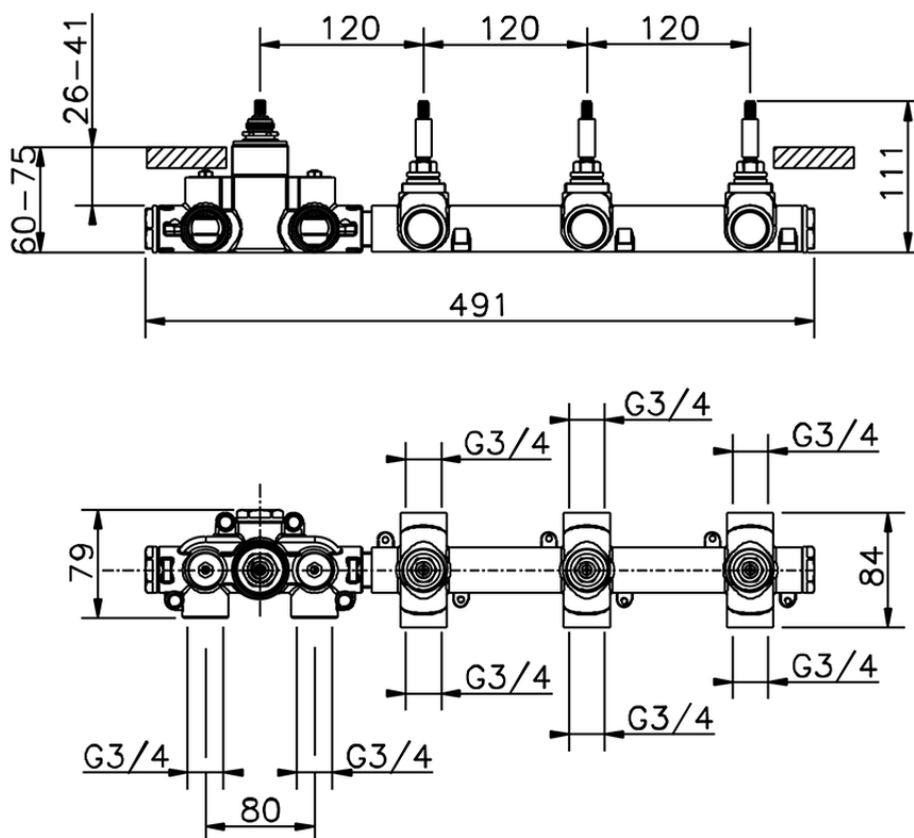

Parte externa termostático ducha 3 funciones WELLNESS_CU01R300

CU01R300

<https://es.cisal.it/parte-externa-termostatico-ducha-3-funciones-wellness-cu01r300>

ZA01R300

<https://es.cisal.it/parte-empotrada-termostatico-3-funciones-empotrado-za01r300>