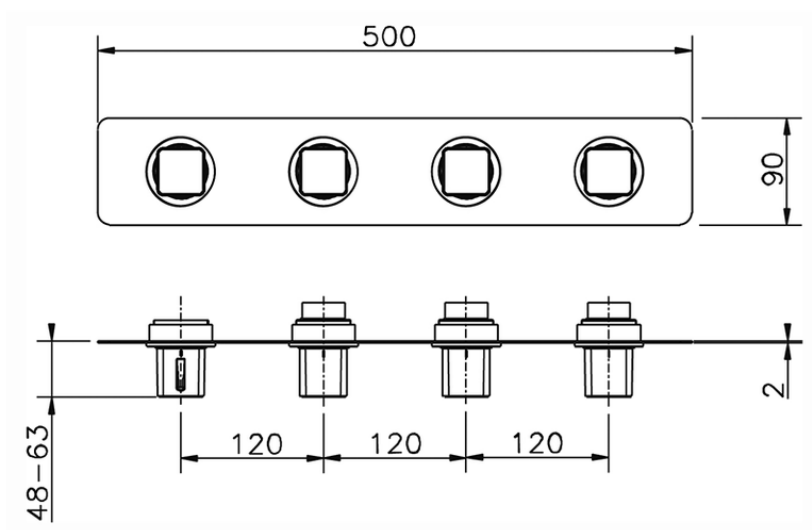

Parte externa termostático ducha 3 funciones WELLNESS_CU01R300

CU01R300

<https://es.cisal.it/parte-externa-termostatico-ducha-3-funciones-wellness-cu01r300>

ZA01R300

<https://es.cisal.it/parte-empotrada-termostatico-3-funciones-empotrado-za01r300>