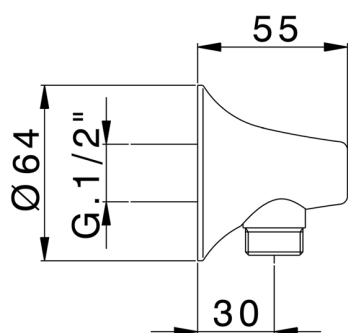

## Toma de agua VITA\_VI017000

MODELO **VI017000**

Toma de agua

ACABADOS DISPONIBLES

-  **21** 21 Cromo
-  **2Q** 2Q Black Titanium
-  **40** 40 Negro Mate
-  **4Q** 4Q Blanco Mate

CARACTERÍSTICAS

2025-01-05