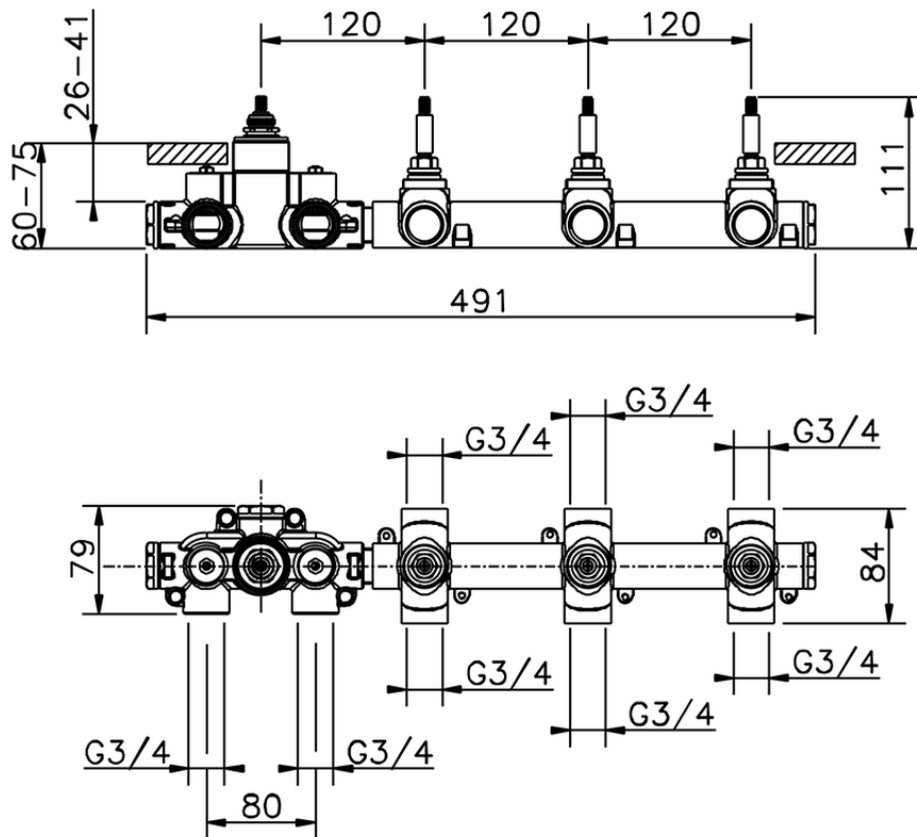

Parte externa termostático ducha 3 funciones WELLNESS_VI01R300

VI01R300

<https://es.cisal.it/parte-externa-termostatico-ducha-3-funciones-wellnessvi01r300>

ZA01R300

<https://es.cisal.it/parte-empotrada-termostatico-3-funciones-empotradoza01r300>