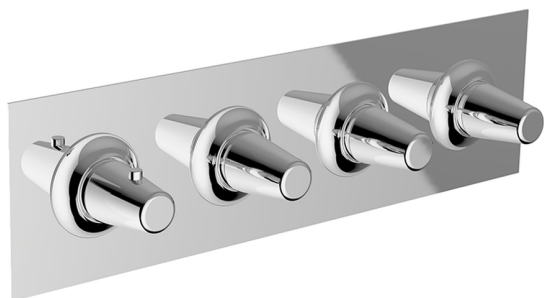

Parte externa termostático ducha 3 funciones WELLNESS_VI01R300

MODELO **VI01R300**

Parte externa termostático ducha 3 funciones, para art.ZA01R300

ACABADOS DISPONIBLES

-  **21** 21 Cromo
-  **2Q** 2Q Black Titanium
-  **40** 40 Negro Mate
-  **4Q** 4Q Blanco Mate

CARACTERÍSTICAS

Instalación **Empotrado**
Empotrado 1 **ZA01R300**

Termostático

El termostático Cisal es tu gestor personal del agua, ayudándote a manejar, controlar y ahorrar agua y energía.

Parte esterna termostático ducha 3 funciones WELLNESS_VI01R300

VI01R300

<https://es.cisal.it/parte-externa-termostatico-ducha-3-funciones-wellnessvi01r300>

Parte empotrada termostático 3 funciones EMPOTRADO_ZA01R300

MODELO **ZA01R300**

Parte empotrada termostático 3 funciones

ACABADOS DISPONIBLES

CARACTERÍSTICAS

Recambio Cartucho **23.51A.HF**

Empotrado **1**

Cartucho Termostático HF

Termostático

El termostático Cisal es tu gestor personal del agua, ayudándote a manejar, controlar y ahorrar agua y energía.