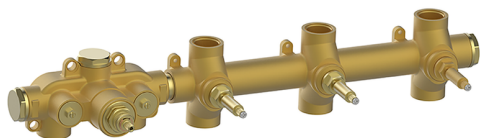

Parte externa termostático ducha 3 funciones WELLNESS_VI01R300

MODELO **VI01R300**

Parte externa termostático ducha 3 funciones, para art.ZA01R300

ACABADOS DISPONIBLES

-  **21** 21 Cromo
-  **2Q** 2Q Black Titanium
-  **40** 40 Negro Mate
-  **4Q** 4Q Blanco Mate

CARACTERÍSTICAS

Instalación **Empotrado**
Empotrado 1 **ZA01R300**

Termostático

El termostático Cisal es tu gestor personal del agua, ayudándote a manejar, controlar y ahorrar agua y energía.

Parte esterna termostático ducha 3 funciones WELLNESS_VI01R300

VI01R300

<https://es.cisal.it/parte-externa-termostatico-ducha-3-funciones-wellnessvi01r300>

Parte empotrada termostático 3 funciones EMPOTRADO_ZA01R300

MODELO **ZA01R300**

Parte empotrada termostático 3 funciones

ACABADOS DISPONIBLES

CARACTERÍSTICAS

Recambio Cartucho **23.51A.HF**

Empotrado **1**

Cartucho Termostático HF

Termostático

El termostático Cisal es tu gestor personal del agua, ayudándote a manejar, controlar y ahorrar agua y energía.