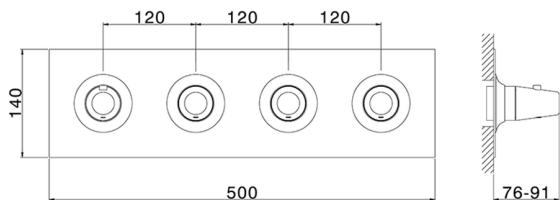

Parte externa termostático ducha 3 funciones WELLNESS_VI01R300

MODELO **VI01R300**

Parte externa termostático ducha 3 funciones, para art.ZA01R300

ACABADOS DISPONIBLES

-  **21** 21 Cromo
-  **2Q** 2Q Black Titanium
-  **40** 40 Negro Mate
-  **4Q** 4Q Blanco Mate

VI01R300

<https://es.cisal.it/parte-externa-termostatico-ducha-3-funciones-wellnessvi01r300>

Parte empotrada termostático 3 funciones EMPOTRADO_ZA01R300

MODELO **ZA01R300**

Parte empotrada termostático 3 funciones