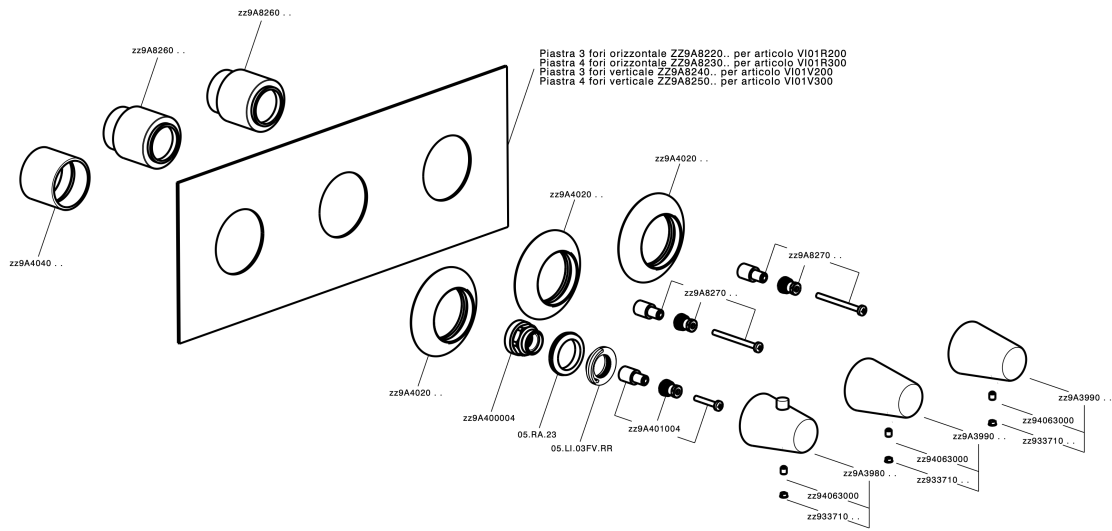

Parte externa termostático ducha 3 funciones WELLNESS_VI01R300

MODELO **VI01R300**

Parte externa termostático ducha 3 funciones, para art.ZA01R300

ACABADOS DISPONIBLES

-  **21** 21 Cromo
-  **2Q** 2Q Black Titanium
-  **40** 40 Negro Mate
-  **4Q** 4Q Blanco Mate

CARACTERÍSTICAS

Instalación **Empotrado**
Empotrado 1 **ZA01R300**

Termostático

El termostático Cisal es tu gestor personal del agua, ayudándote a manejar, controlar y ahorrar agua y energía.

Parte esterna termostático ducha 3 funciones WELLNESS_VI01R300

VI01R300

<https://es.cisal.it/parte-externa-termostatico-ducha-3-funciones-wellnessvi01r300>

Parte empotrada termostático 3 funciones EMPOTRADO_ZA01R300

MODELO **ZA01R300**

Parte empotrada termostático 3 funciones