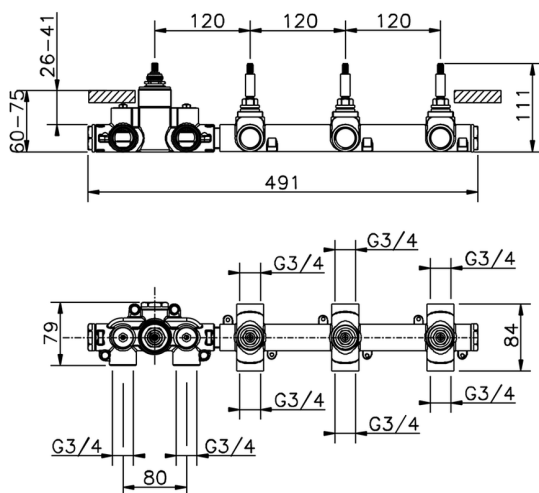

VI01R300

<https://es.cisal.it/parte-externa-termostatico-ducha-3-funciones-wellnessvi01r300>

Parte empotrada termostático 3 funciones EMPOTRADO_ZA01R300

MODELO **ZA01R300**

Parte empotrada termostático 3 funciones

ACABADOS DISPONIBLES

CARACTERÍSTICAS

Recambio Cartucho **23.51A.HF**

Empotrado **1**

Cartucho Termostático HF

Termostático

El termostático Cisal es tu gestor personal del agua, ayudándote a manejar, controlar y ahorrar agua y energía.