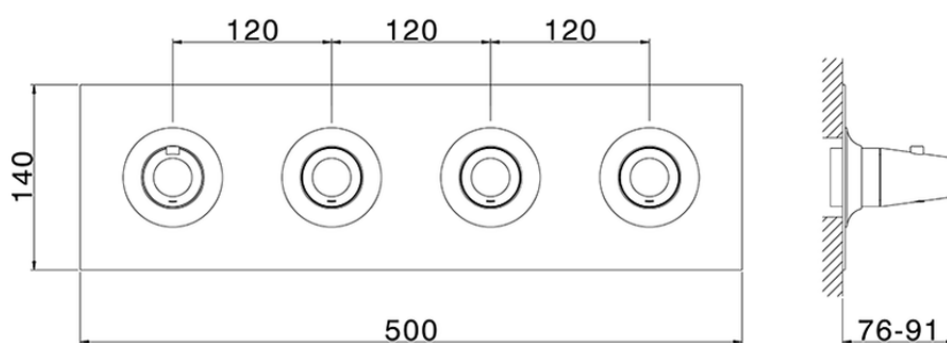

Parte externa termostático ducha 3 funciones WELLNESS_VI01R300

VI01R300

<https://es.cisal.it/parte-externa-termostatico-ducha-3-funciones-wellnessvi01r300>

ZA01R300

<https://es.cisal.it/parte-empotrada-termostatico-3-funciones-empotradoza01r300>