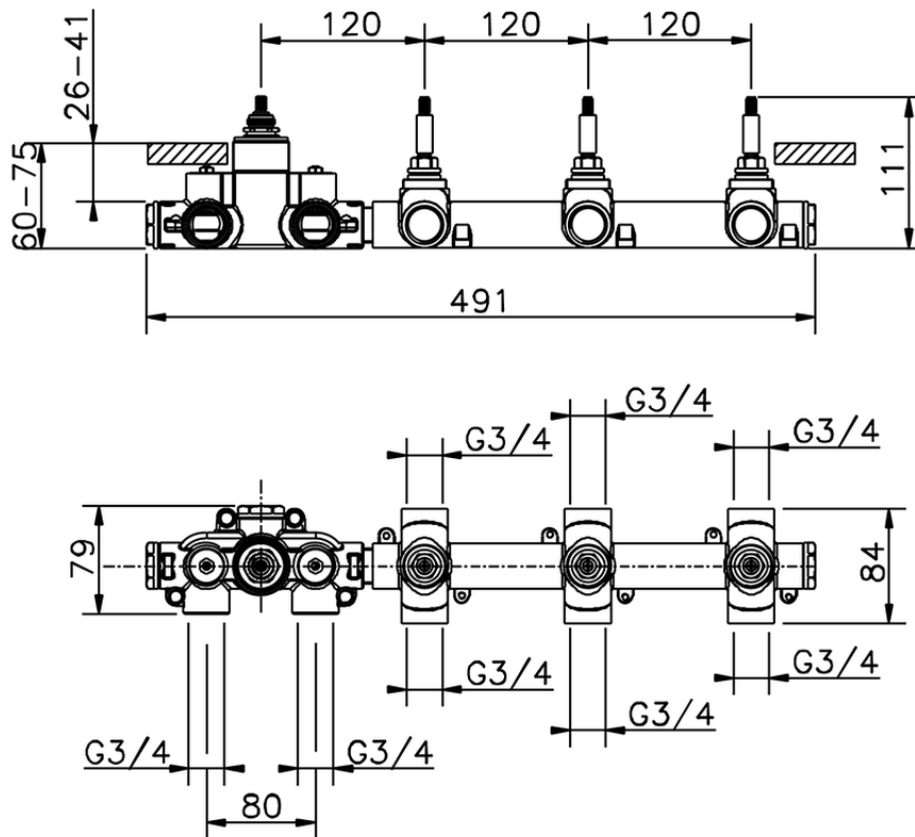

Parte externa termostático ducha 3 funciones WELLNESS_VI01R300

VI01R300

<https://es.cisal.it/parte-externa-termostatico-ducha-3-funciones-wellnessvi01r300>

ZA01R300

<https://es.cisal.it/parte-empotrada-termostatico-3-funciones-empotradoza01r300>