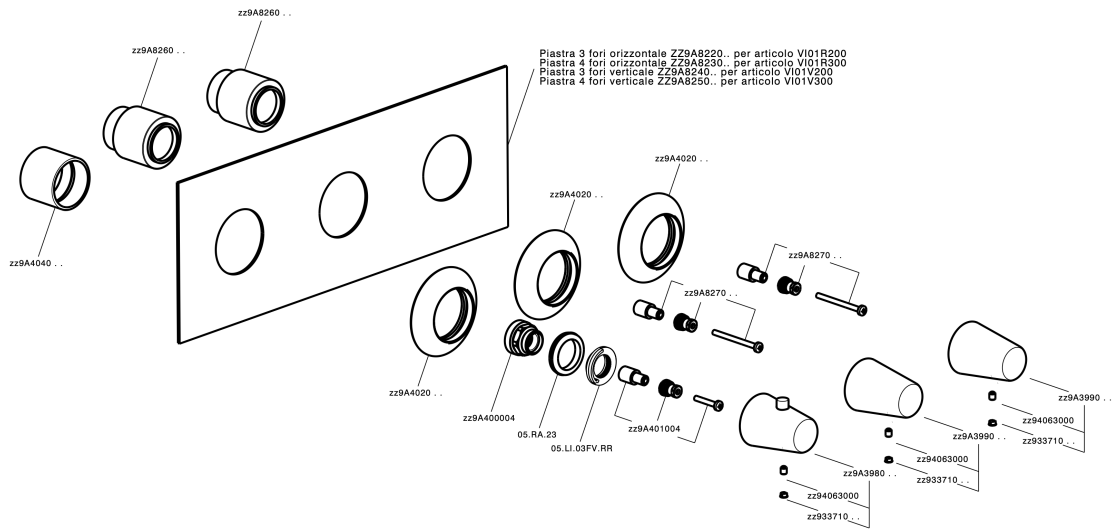

Parte esterna termostático ducha 3 funciones WELLNESS_VI01R300

VI01R300

<https://es.cisal.it/parte-externa-termostatico-ducha-3-funciones-wellnessvi01r300>

Parte empotrada termostático 3 funciones EMPOTRADO_ZA01R300

ZA01R300

<https://es.cisal.it/parte-empotrada-termostatico-3-funciones-empotradoza01r300>

2024-11-01