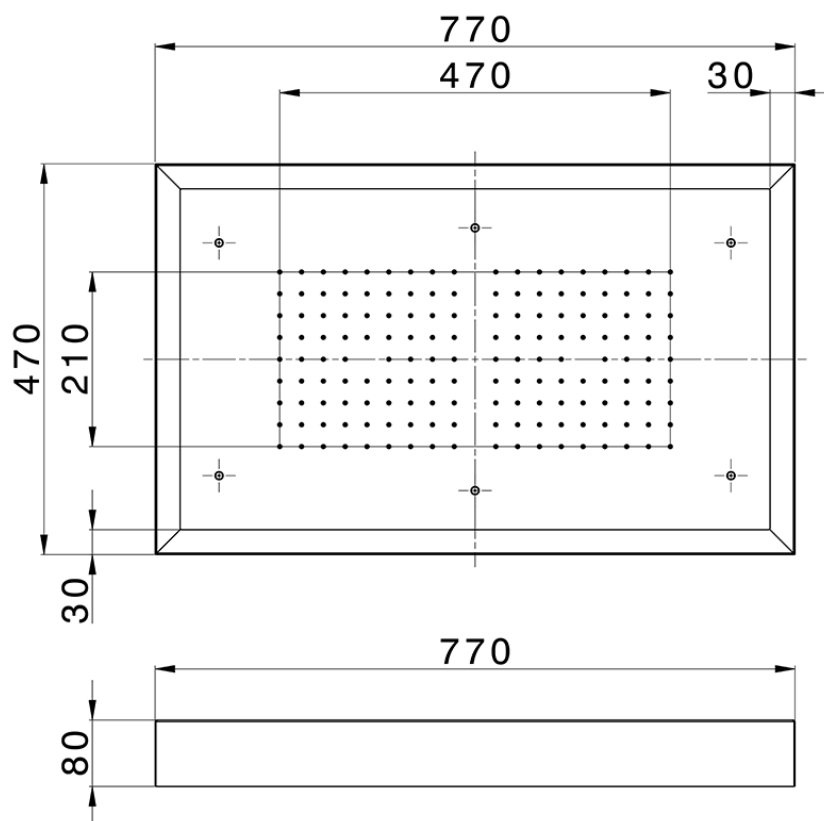

Rociador de techo con cromoterapia 770x470 mm ZEN SHOWER_ZS0C0150

ZS0C0150

<https://es.cisal.it/rociador-de-techo-con-cromoterapia-770x470-mm-zen-shower-zs0c0150>

2024-12-22