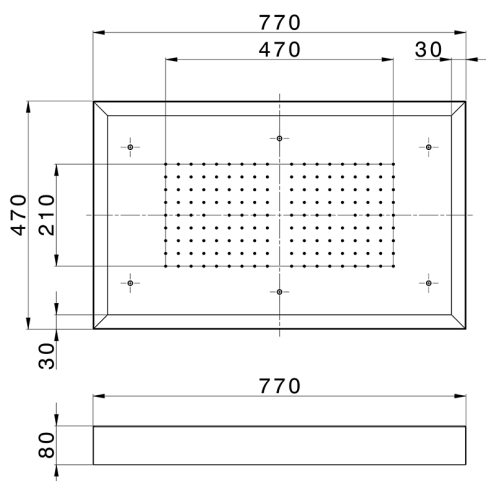

## Rociador de techo con cromoterapia 770x470 mm ZEN SHOWER\_ZS0C0150

MODELO **ZS0C0150**

Rociador de techo con cromoterapia 770x470 mm, con cubierta exterior blanca, funciones lluvia, cromoterapia, con control inalámbrico, acero inoxidable AISI 304