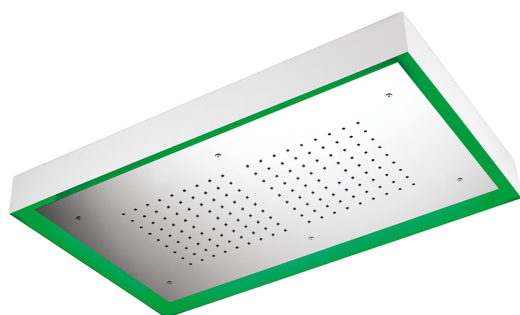

## Rociador de techo con cromoterapia 770x470 mm ZEN SHOWER\_ZS0C0150

MODELO **ZS0C0150**

Rociador de techo con cromoterapia 770x470 mm, con cubierta exterior blanca, funciones lluvia, cromoterapia, con control inalámbrico, acero inoxidable AISI 304

### ACABADOS DISPONIBLES

-  **40** 40 Negro Mate
-  **4Q** 4Q Blanco Mate
-  **D1** D1 Inox Cepillado
-  **D2** D2 Inox brillo