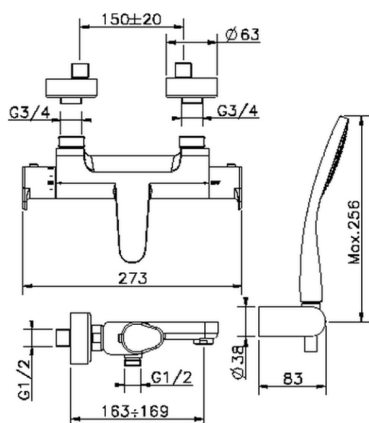

Bañera termostática con duplex ALMA_A3D21010

MODELO **A3D21010**

Bañera termostática con duplex, soporte duchita articulado mural, duchita una función Ø100 mm de ABS, flexible liso SILVERFLEX 150 cm

ACABADOS DISPONIBLES

-  **21** 21 Cromo
-  **2F** 2F Niquel Cepillado
-  **40** 40 Negro Mate

CARACTERÍSTICAS

Recambio Cartucho **22.04A.AR - ZZ97279004**

Cartucho Termostático Argo 2 (filtro lungo)

DeviaStop

La tecnología Cisal DeviaStop le permite ajustar el caudal de agua y dirigirla hacia la salida elegida (rociador superior, ducha de mano, etc.).