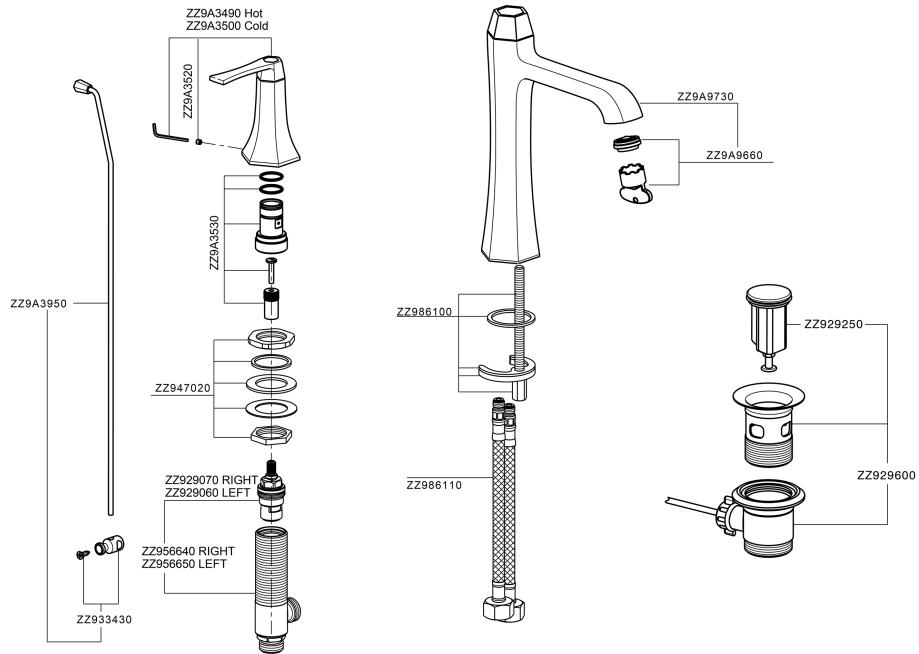

## Lavabo 3 agujeros CHERIE\_CF001060

CF001060

<https://es.cisal.it/lavabo-3-agujeros-cherie-cf001060>

2025-01-15