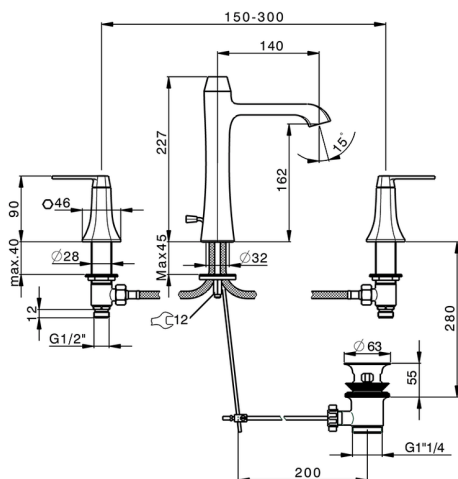

## Lavabo 3 agujeros CHERIE\_CF001060

MODELO **CF001060**

Lavabo 3 agujeros, con desagüe automático 1"1/4

ACABADOS DISPONIBLES

- 
**6T** 6T Cromo/Negro Mate
- 
**7C** 7C Oro/Negro Mate
- 
**7D** 7D Niquel Brillo/Negro Mate
- 
**7E** 7E Oro Rosa/Negro Mate

## Lavabo 3 agujeros CHERIE\_CF001060

CF001060

<https://es.cisal.it/lavabo-3-agujeros-cherie-cf001060>

2025-01-15