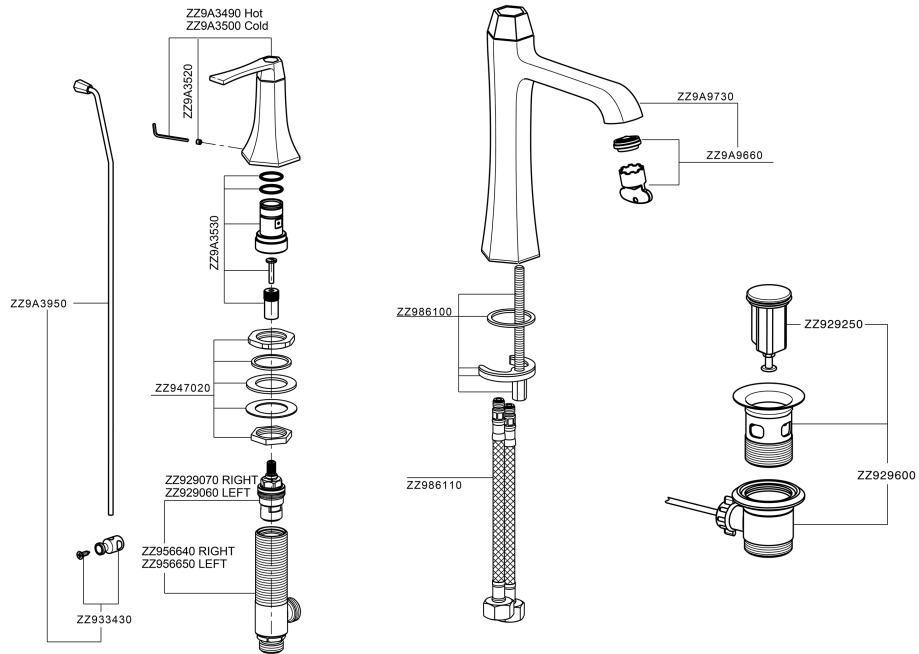

## Lavabo 3 agujeros CHERIE\_CF001060

MODELO **CF001060**

Lavabo 3 agujeros, con desagüe automático 1"1/4

ACABADOS DISPONIBLES

- 
**6T** 6T Cromo/Negro Mate
- 
**7C** 7C Oro/Negro Mate
- 
**7D** 7D Niquel Brillo/Negro Mate
- 
**7E** 7E Oro Rosa/Negro Mate

## Lavabo 3 agujeros CHERIE\_CF001060

CF001060

<https://es.cisal.it/lavabo-3-agujeros-cherie-cf001060>

2025-01-15